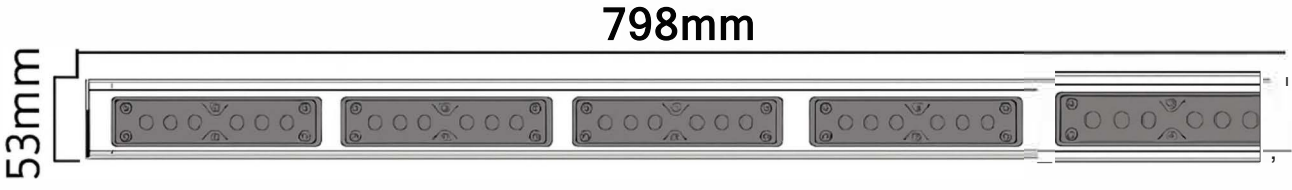

948mm

798mm

648mm

498mm

348mm

ÜRÜN ADI: LINEER LAMBA

ÜRÜN KODU:

MALZEME:

ÇİZEN: ZER

ONAY: ZER

ÖLÇEK: 15

ÖLÇÜ BİRİMİ: mm

DEPARTMAN: AR-GE

TARİH:

İMZA: