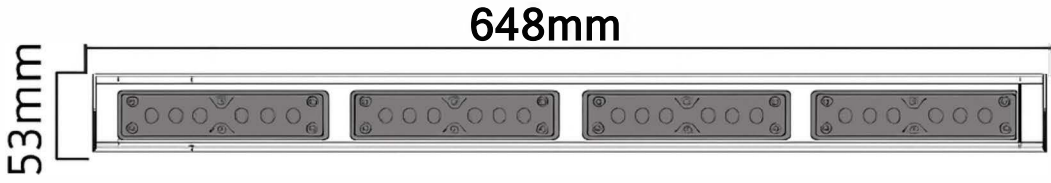

948mm

798mm

648mm

498mm

348mm

ÜRÜN ADI: LINEER LAMBA

ÜRÜN KODU:

MALZEME:

ÇİZEN: ZER

ONAY: ZER

ÖLÇEK: 15

ÖLÇÜ BİRİMİ: mm

DEPARTMAN: AR-GE

TARİH:

İMZA: