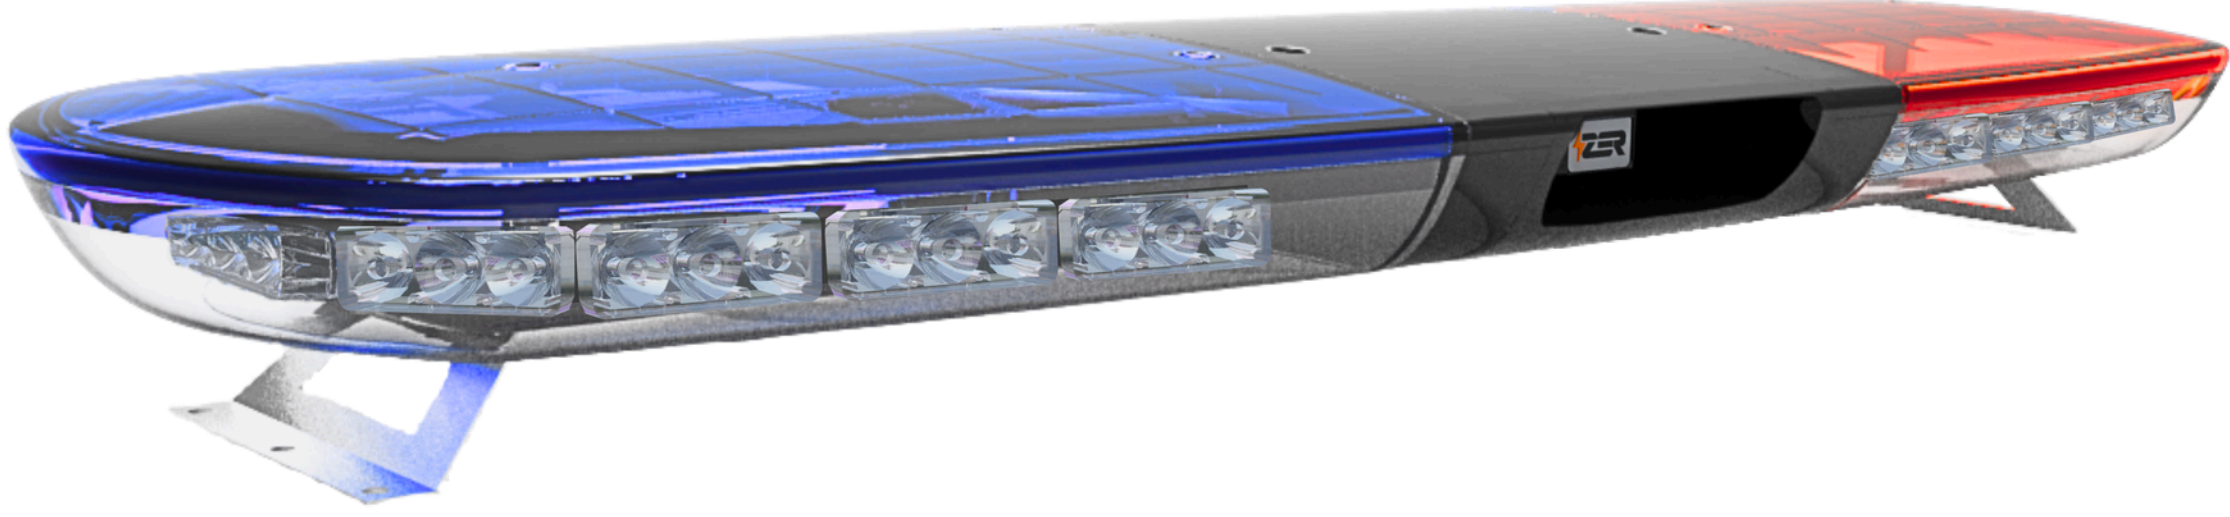

LLB / LBC 0801 HOPARLÖRLÜ TEK KATLI TEPE LAMBASI

TEKNİK ÖZELLİKLER

Çalışma Voltajı	10VDC - 30VDC
Nominal Voltaj	12VDC / 24VDC
Akım Tüketimi	0 -10A
Kapak Rengi	
LED Rengi	
Mercek Rengi	Şeffaf, renksiz
Flaş Frekansı	1 - 20Hz.
Flaş Modları Adedi	5 adet, arayüz ile artırılabilir, özelleştirilebilir
Senkronizasyon	Var
Özel Özellikler	Gece/Gündüz sensörü, ZER kullanıcı arayüzü ile kontrol, çevre şartlarına dayanıklı, alüminyum gövde
Arayüz	ZER kullanıcı arayüzü ile kontrol
Kablo Uzunluğu	Araca göre değişiklik gösterir.
Montaj Şekli	Montaj braketleri ile tüm araçlara uyumlu
Uzunluk	1140mm, 1210mm, 1360mm, 1430mm
Genişlik	380mm
Yükseklik	85mm
Ağırlık	1030mm: 12.3kg, 1140mm: 12.7kg, 1210mm: 13kg, 1360mm: 13.6kg, 1430mm: 13.9kg
Koruma Sınıfı	IP65
Onaylar / Sertifikalar	SAE J845, SAE J578, SAE J1849, ECE R10, ECE R65, IP65,
LED Ömrü	50.000 saat
Çalışma Sıcaklığı	-40 °C ~ 65 °C
Garanti Süresi	2 yıl
Kullanım Alanları	Polis, Jandarma, Ambulans, İtfaiye, Havaalanları, Belediye, Karayolları, Makam Araçları, Çekici Araçlar