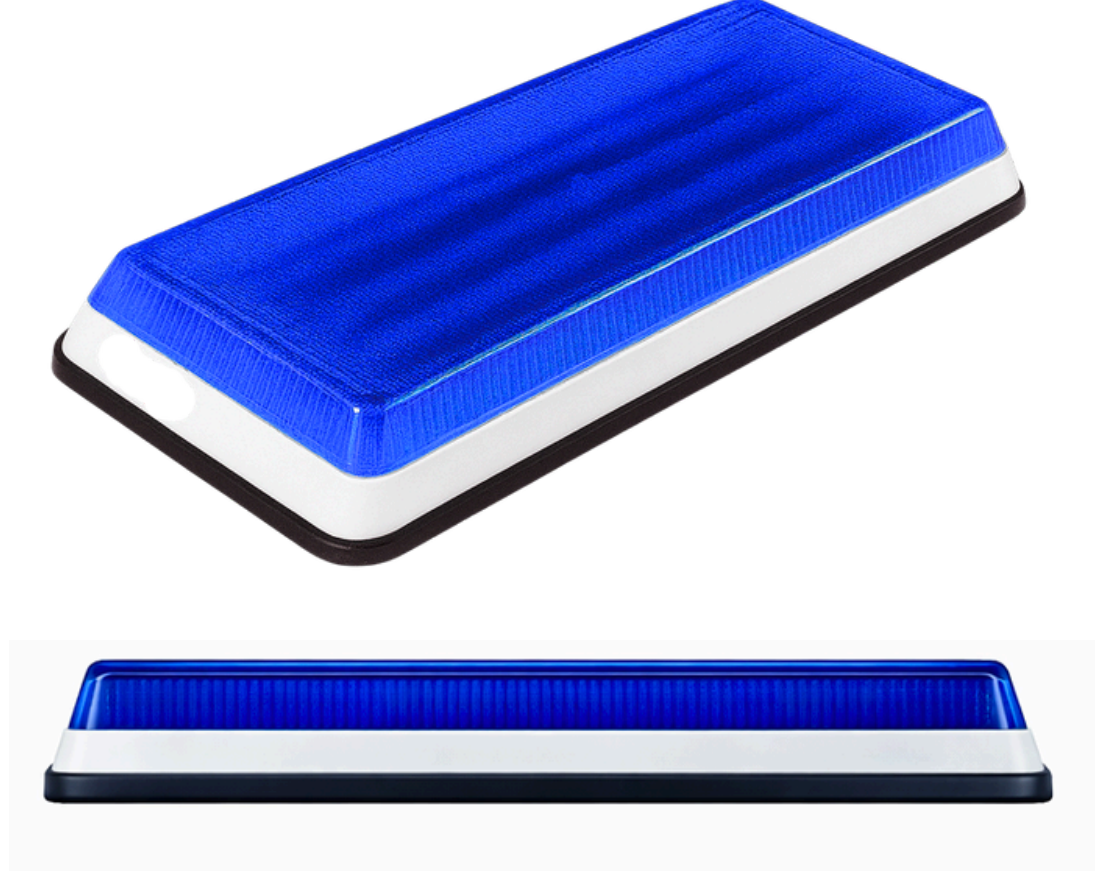

WRL 0298 İKAZ LAMBASI DİKDÖRTGEN

TEKNİK ÖZELLİKLER

| | |
|------------------------|--|
| Çalışma Voltajı | 10VDC - 30VDC |
| Nominal Voltaj | 12VDC / 24VDC |
| Akım Tüketimi | 0.3 - 0.7A |
| Kapak Rengi | |
| LED Rengi | |
| Mercek Rengi | Yüksek güçlü power LED'ler ile olağanüstü parlaklık ve görünürlük sağlayan özel tasarım fresnel mercek |
| Flaş Frekansı | 1 - 20Hz. |
| Flaş Modları Adedi | ZER ürünleri ile senkronize çeşitli flaş paternleri |
| Senkronizasyon | ZER ürünleri ile uyumlu senkronizasyon özelliği |
| Özel Özellikler | Çevre koşullarına ve UV ışınlarına dayanıklı polikarbonat dış gövde |
| Arayüz | ZER ürünleri ile kontrol |
| Kablo Uzunluğu | 100mm |
| Montaj Şekli | Gövdeye montaj |
| Uzunluk | 202mm |
| Genişlik | 98mm |
| Yükseklik | 25mm |
| Ağırlık | 291gr |
| Koruma Sınıfı | IP65 |
| Onaylar / Sertifikalar | ECE R65, IP65 |
| LED Ömrü | 50.000 saat |
| Çalışma Sıcaklığı | -40 °C ~ 65 °C |
| Garanti Süresi | 2 yıl |
| Kullanım Alanları | Ambulans, İtfaiye, Havaalanı, Hizmet Araçları ve Çekici Kamyonlarla uyumludur |

AVANTAJLAR

- Çevre koşullarına ve UV ışınlarına dayanıklı polikarbonat dış gövde
- Yüksek güçlü Power LED'ler ile olağanüstü parlaklık ve görünürlük sağlayan özel tasarım fresnel mercek
- ZER ürünleri ile senkronize çeşitli flaş paternleri
- Düşük akım sarfiyatı ile akü ömrünü koruma
- Hafif yapı
- Ambulans, itfaiye, havaalanı ve çekici kamyonlar ile uyumlu çok yönlü kullanım
- Geniş renk seçeneği (Mavi, Kırmızı, Amber, Yeşil, Beyaz)
- ECE R10 ve ECE R65 standartlarına uygunluk
- 50.000 saatlik uzun LED ömrü
- 2 yıl garanti süresi