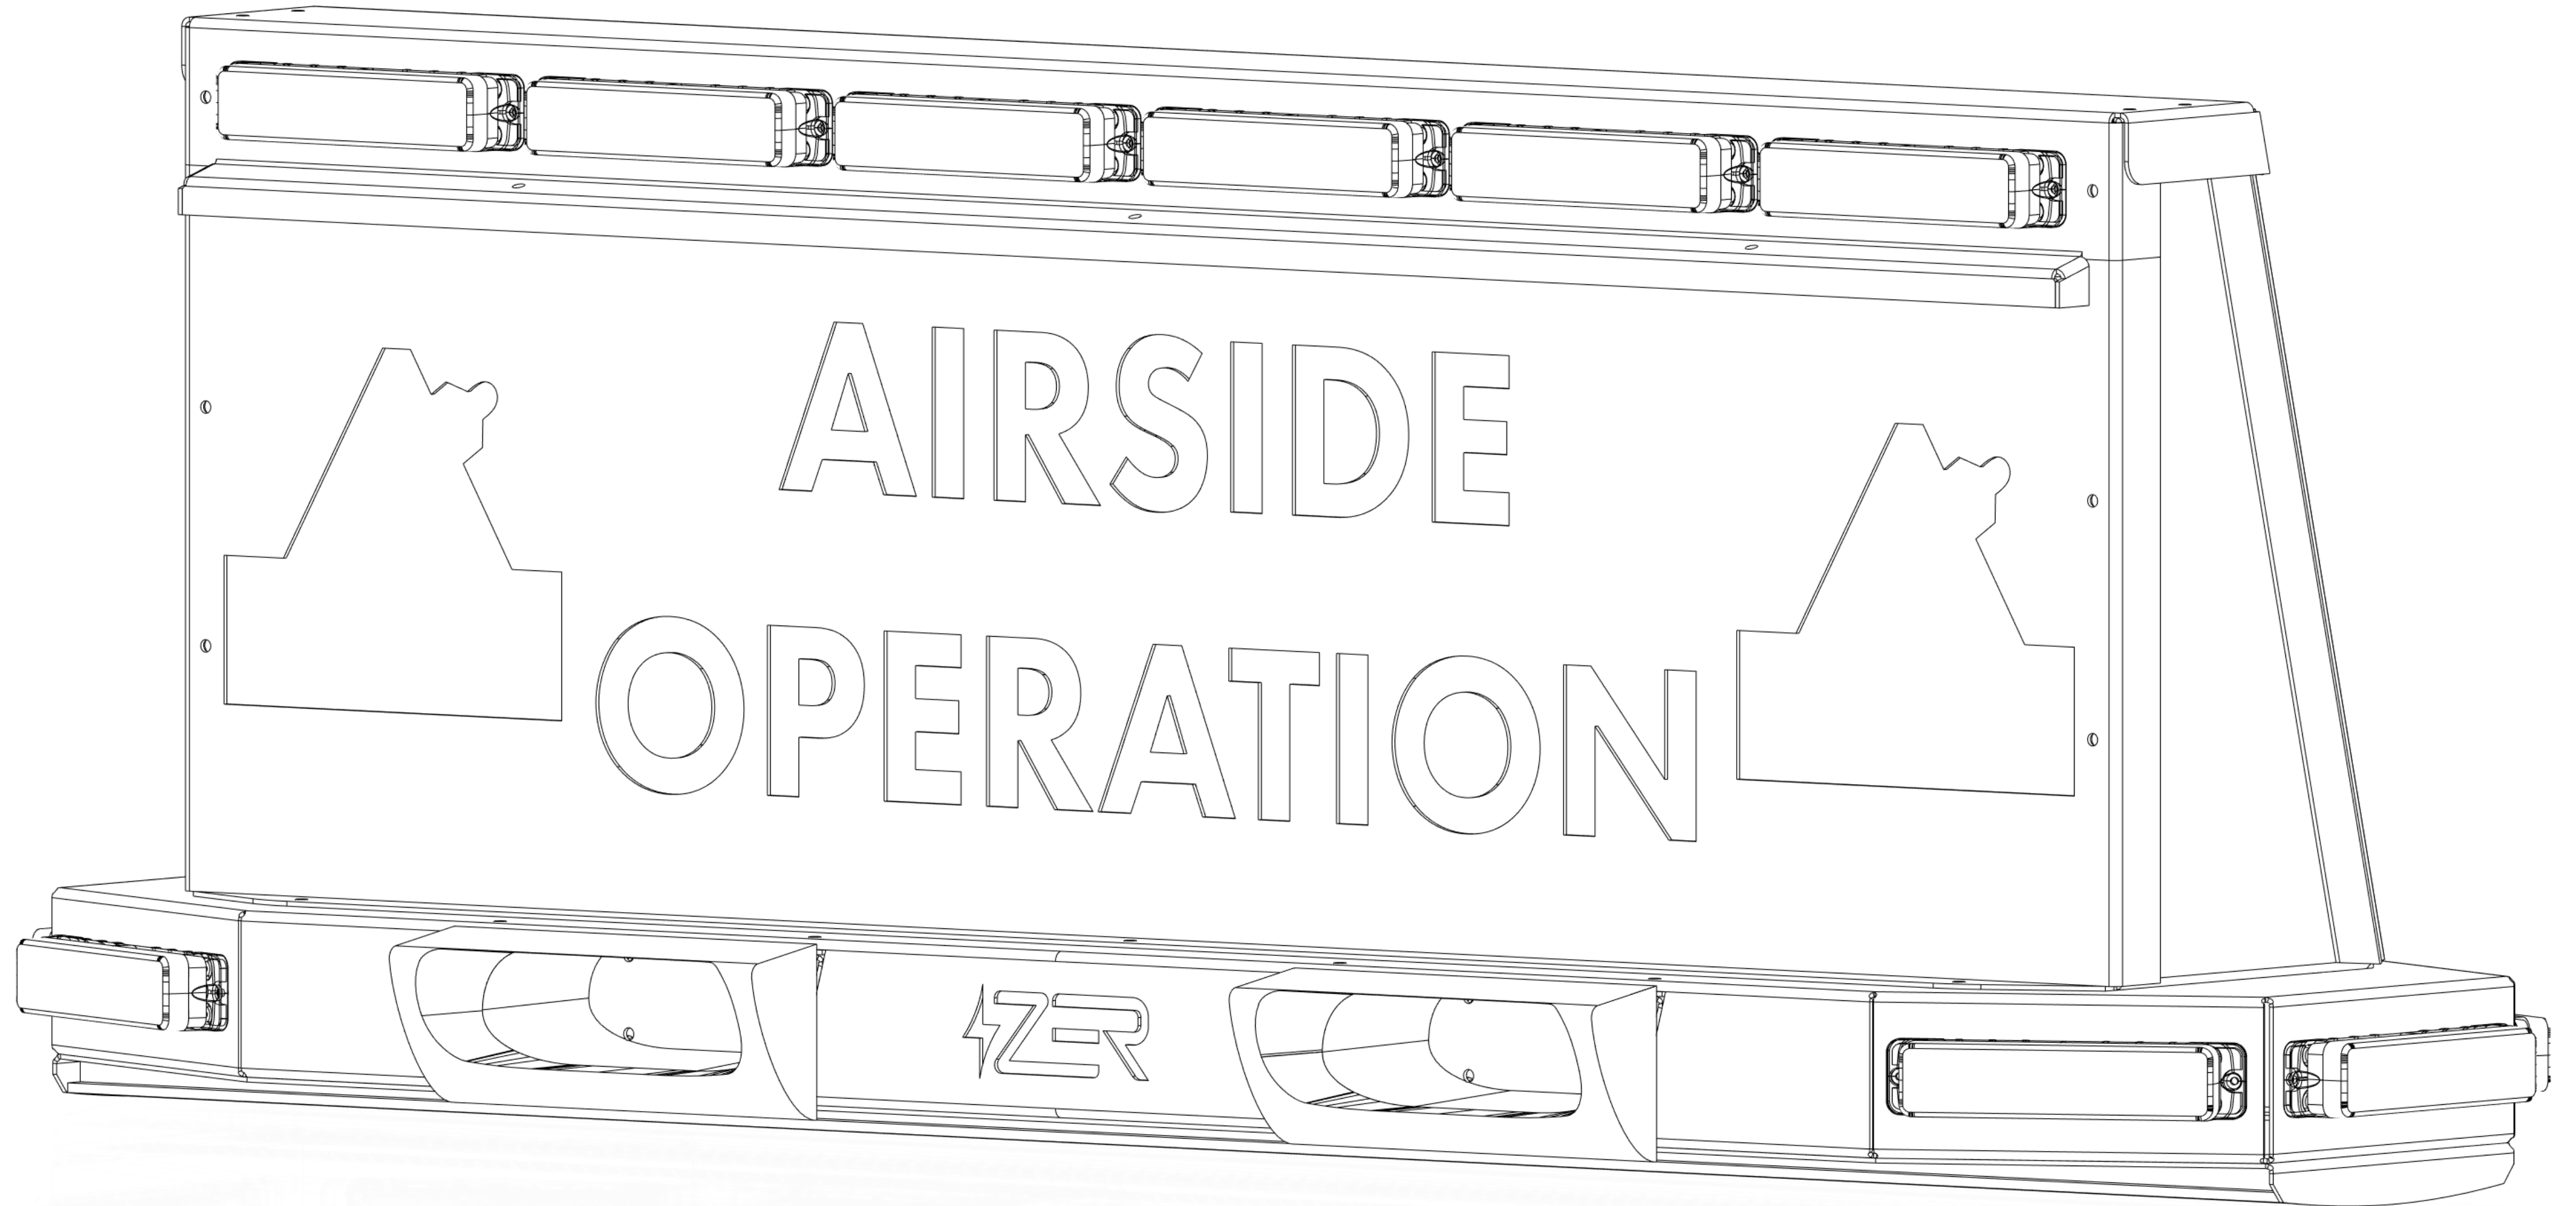

ZER Elektronik - Follow Me Lightbar V2
Büküm Kılavuzu V1

Parça Adı: Lightbar

Parça Adı: Hoparlör Destek

Parça Adı: Çerçeve

Parça Adı: AirSide Tavan

Parça Adı: AirSide Kapak

28.25

Parça Adı: LED Panel Kapak

Parça Adı: Kart Desteği

Parça Adı: Aydınlatma

**Parça Adı: Modüler Hoparlör
Gövde**

**Parça Adı: Modüler Hoparlör
Kapak**

Parça Adı: Ayak

Parça Adı: Kumanda Yan ve
Alt Kapaklar

12.70

12.70

60.70

28.70

Parça Adı: Kumanda Yan ve
Alt Kapaklar