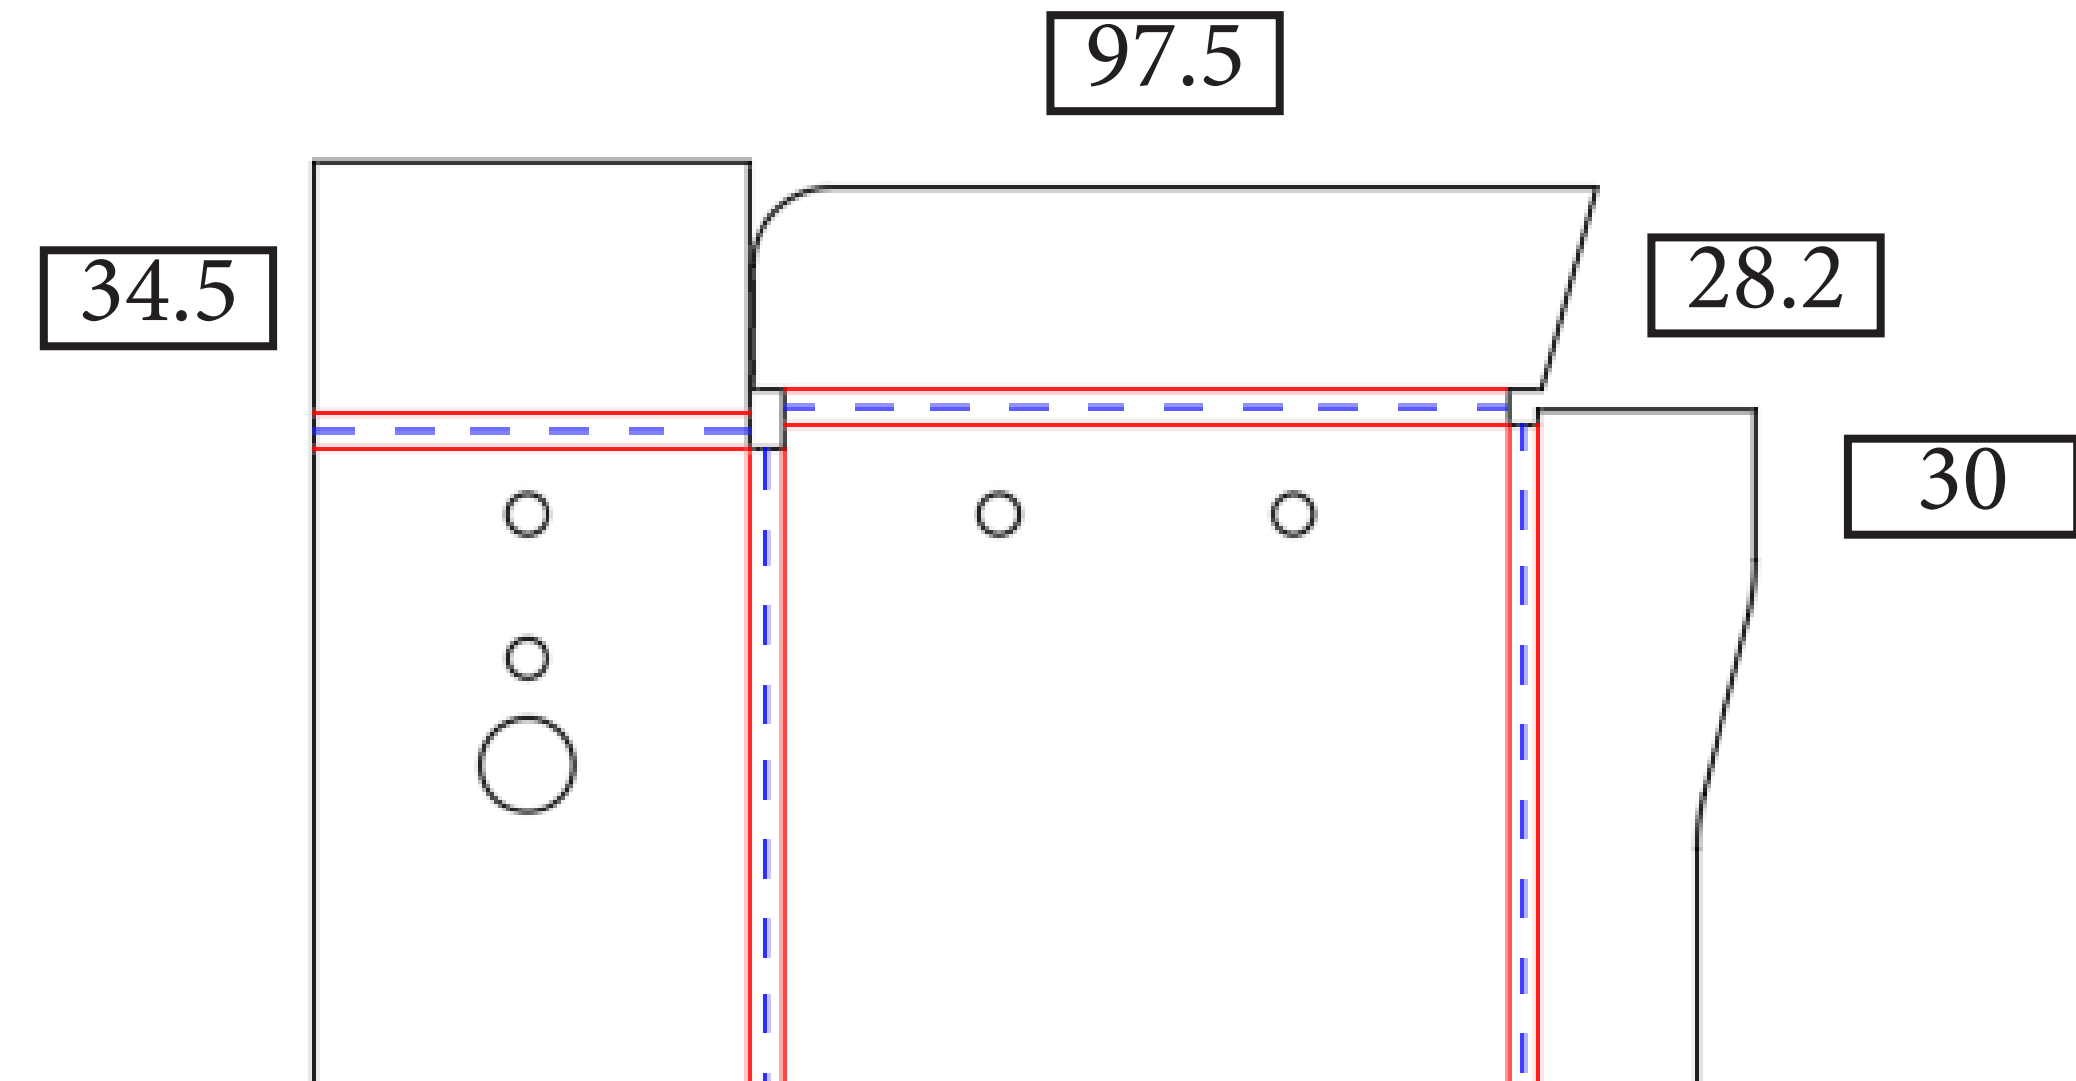

ZER Elektronik - Follow Me Lightbar V2
Büküm Kılavuzu V1

Parça Adı: Lightbar

Parça Adı: Hoparlör Destek

Parça Adı: Çerçeve

Parça Adı: AirSide Tavan

Parça Adı: AirSide Kapak

28.25

Parça Adı: LED Panel Kapak

Parça Adı: Kart Desteği

Parça Adı: Aydınlatma

**Parça Adı: Modüler Hoparlör
Gövde**

**Parça Adı: Modüler Hoparlör
Kapak**

Parça Adı: Ayak

Parça Adı: Kumanda Yan ve
Alt Kapaklar

12.70

12.70

60.70

28.70

Parça Adı: Kumanda Yan ve
Alt Kapaklar