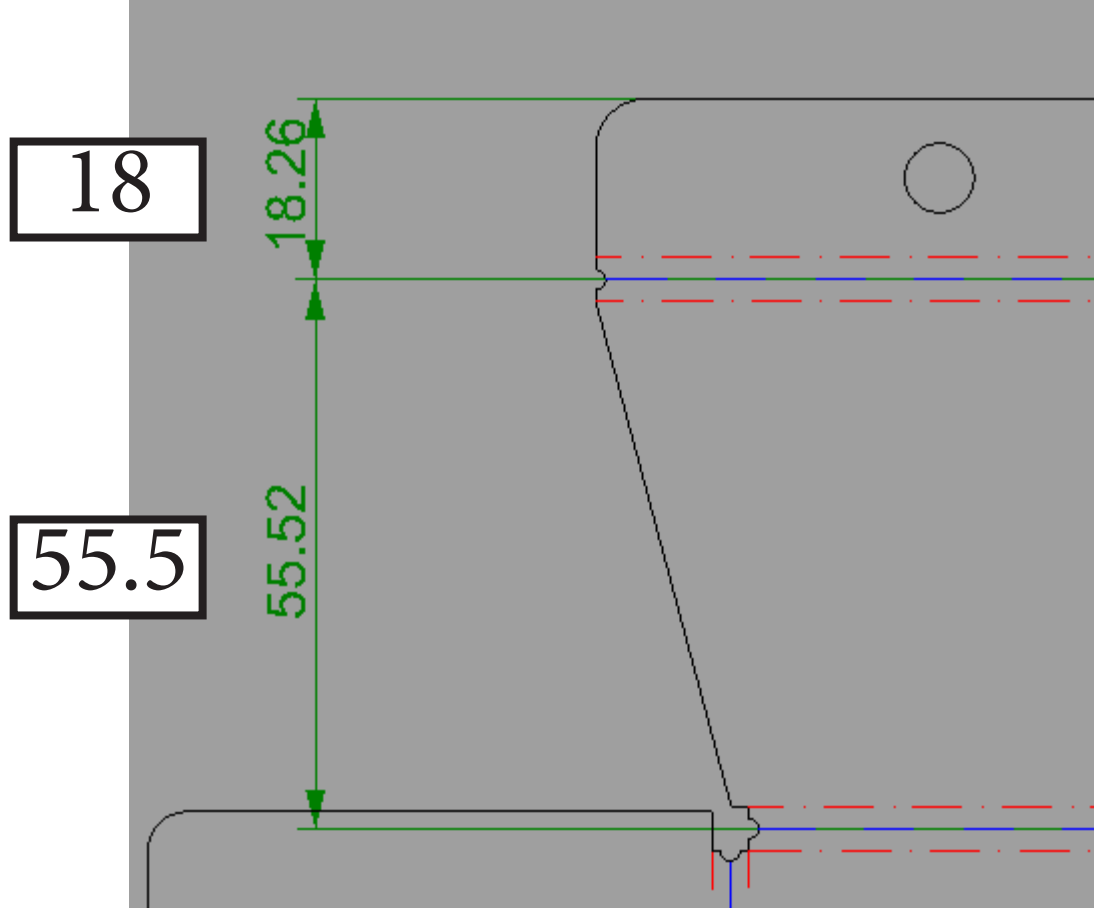

ZER Elektronik - Follow Me Lightbar V2
Büküm Kılavuzu V1

Parça Adı: Lightbar

Parça Adı: Hoparlör Destek

Parça Adı: Çerçeve

Parça Adı: AirSide Tavan

Parça Adı: AirSide Kapak

28.25

Parça Adı: LED Panel Kapak

Parça Adı: Kart Desteği

Parça Adı: Aydınlatma

**Parça Adı: Modüler Hoparlör
Gövde**

**Parça Adı: Modüler Hoparlör
Kapak**

Parça Adı: Ayak

Parça Adı: Kumanda Yan ve
Alt Kapaklar

12.70

12.70

60.70

28.70

Parça Adı: Kumanda Yan ve
Alt Kapaklar