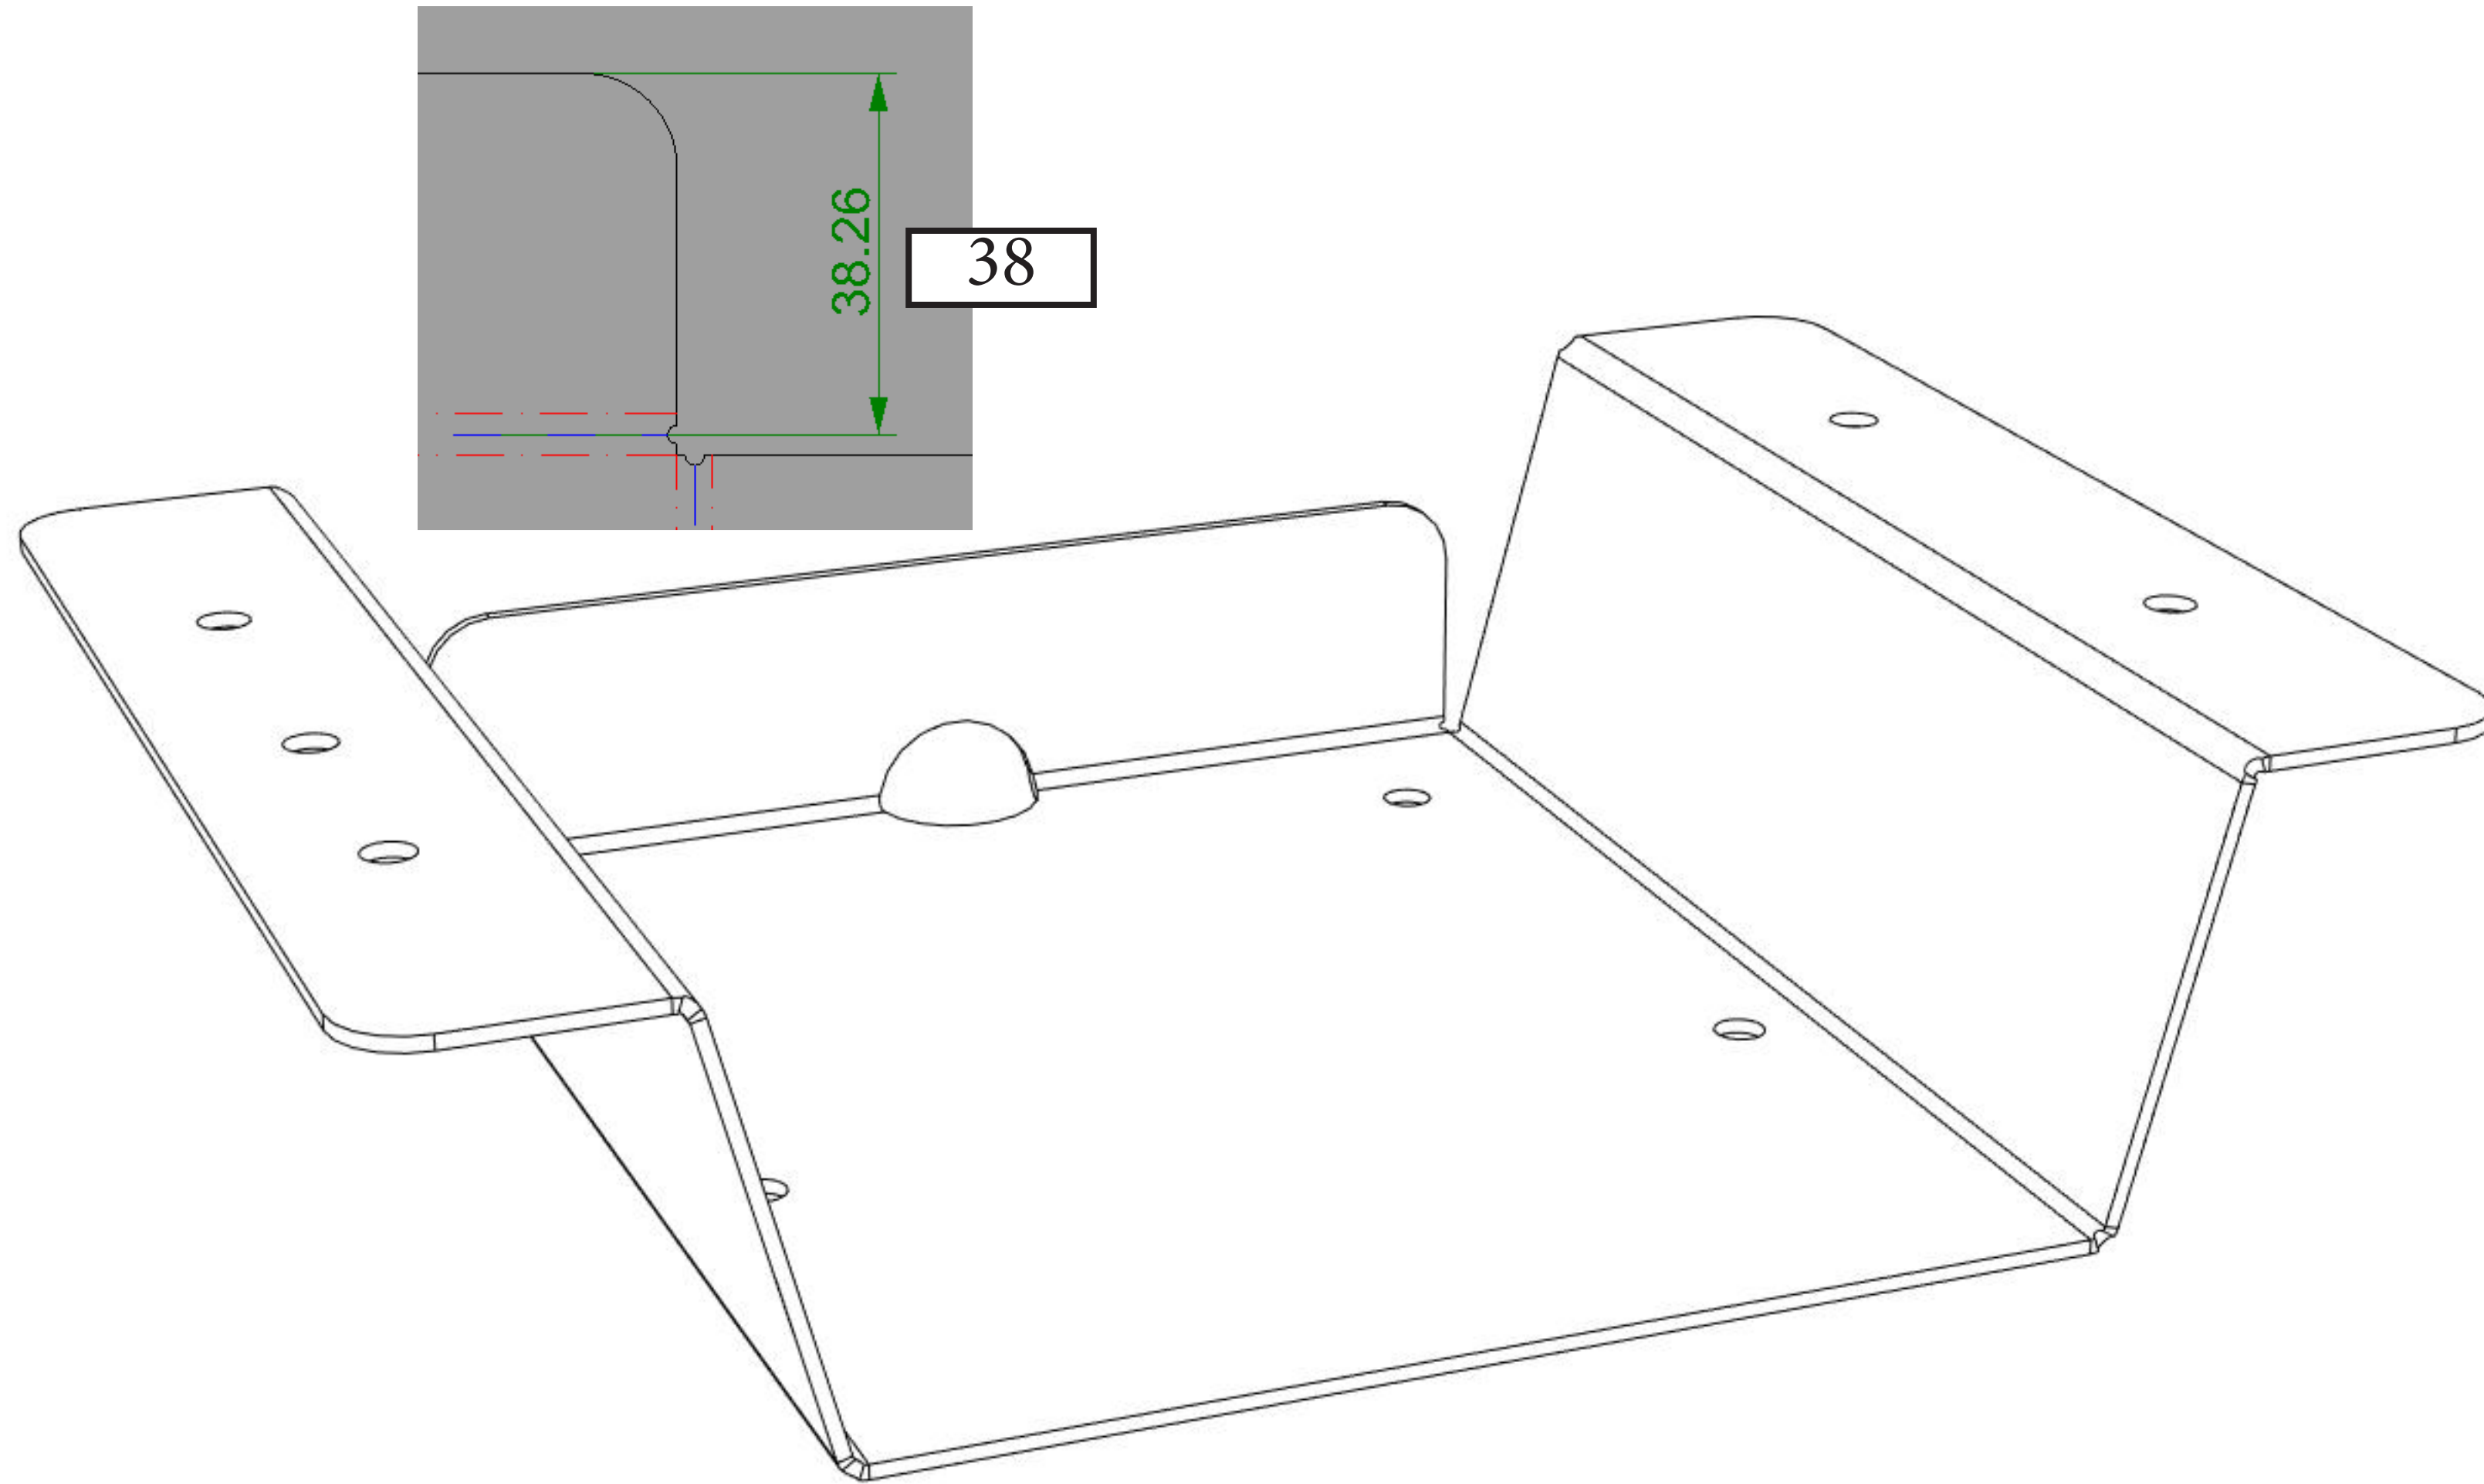

ZER Elektronik - Follow Me Lightbar V2
Büküm Kılavuzu V1

Parça Adı: Lightbar

Parça Adı: Hoparlör Destek

Parça Adı: Çerçeve

Parça Adı: AirSide Tavan

Parça Adı: AirSide Kapak

28.25

Parça Adı: LED Panel Kapak

Parça Adı: Kart Desteği

Parça Adı: Aydınlatma

**Parça Adı: Modüler Hoparlör
Gövde**

**Parça Adı: Modüler Hoparlör
Kapak**

Parça Adı: Ayak

Parça Adı: Kumanda Yan ve
Alt Kapaklar

12.70

12.70

60.70

28.70

Parça Adı: Kumanda Yan ve
Alt Kapaklar