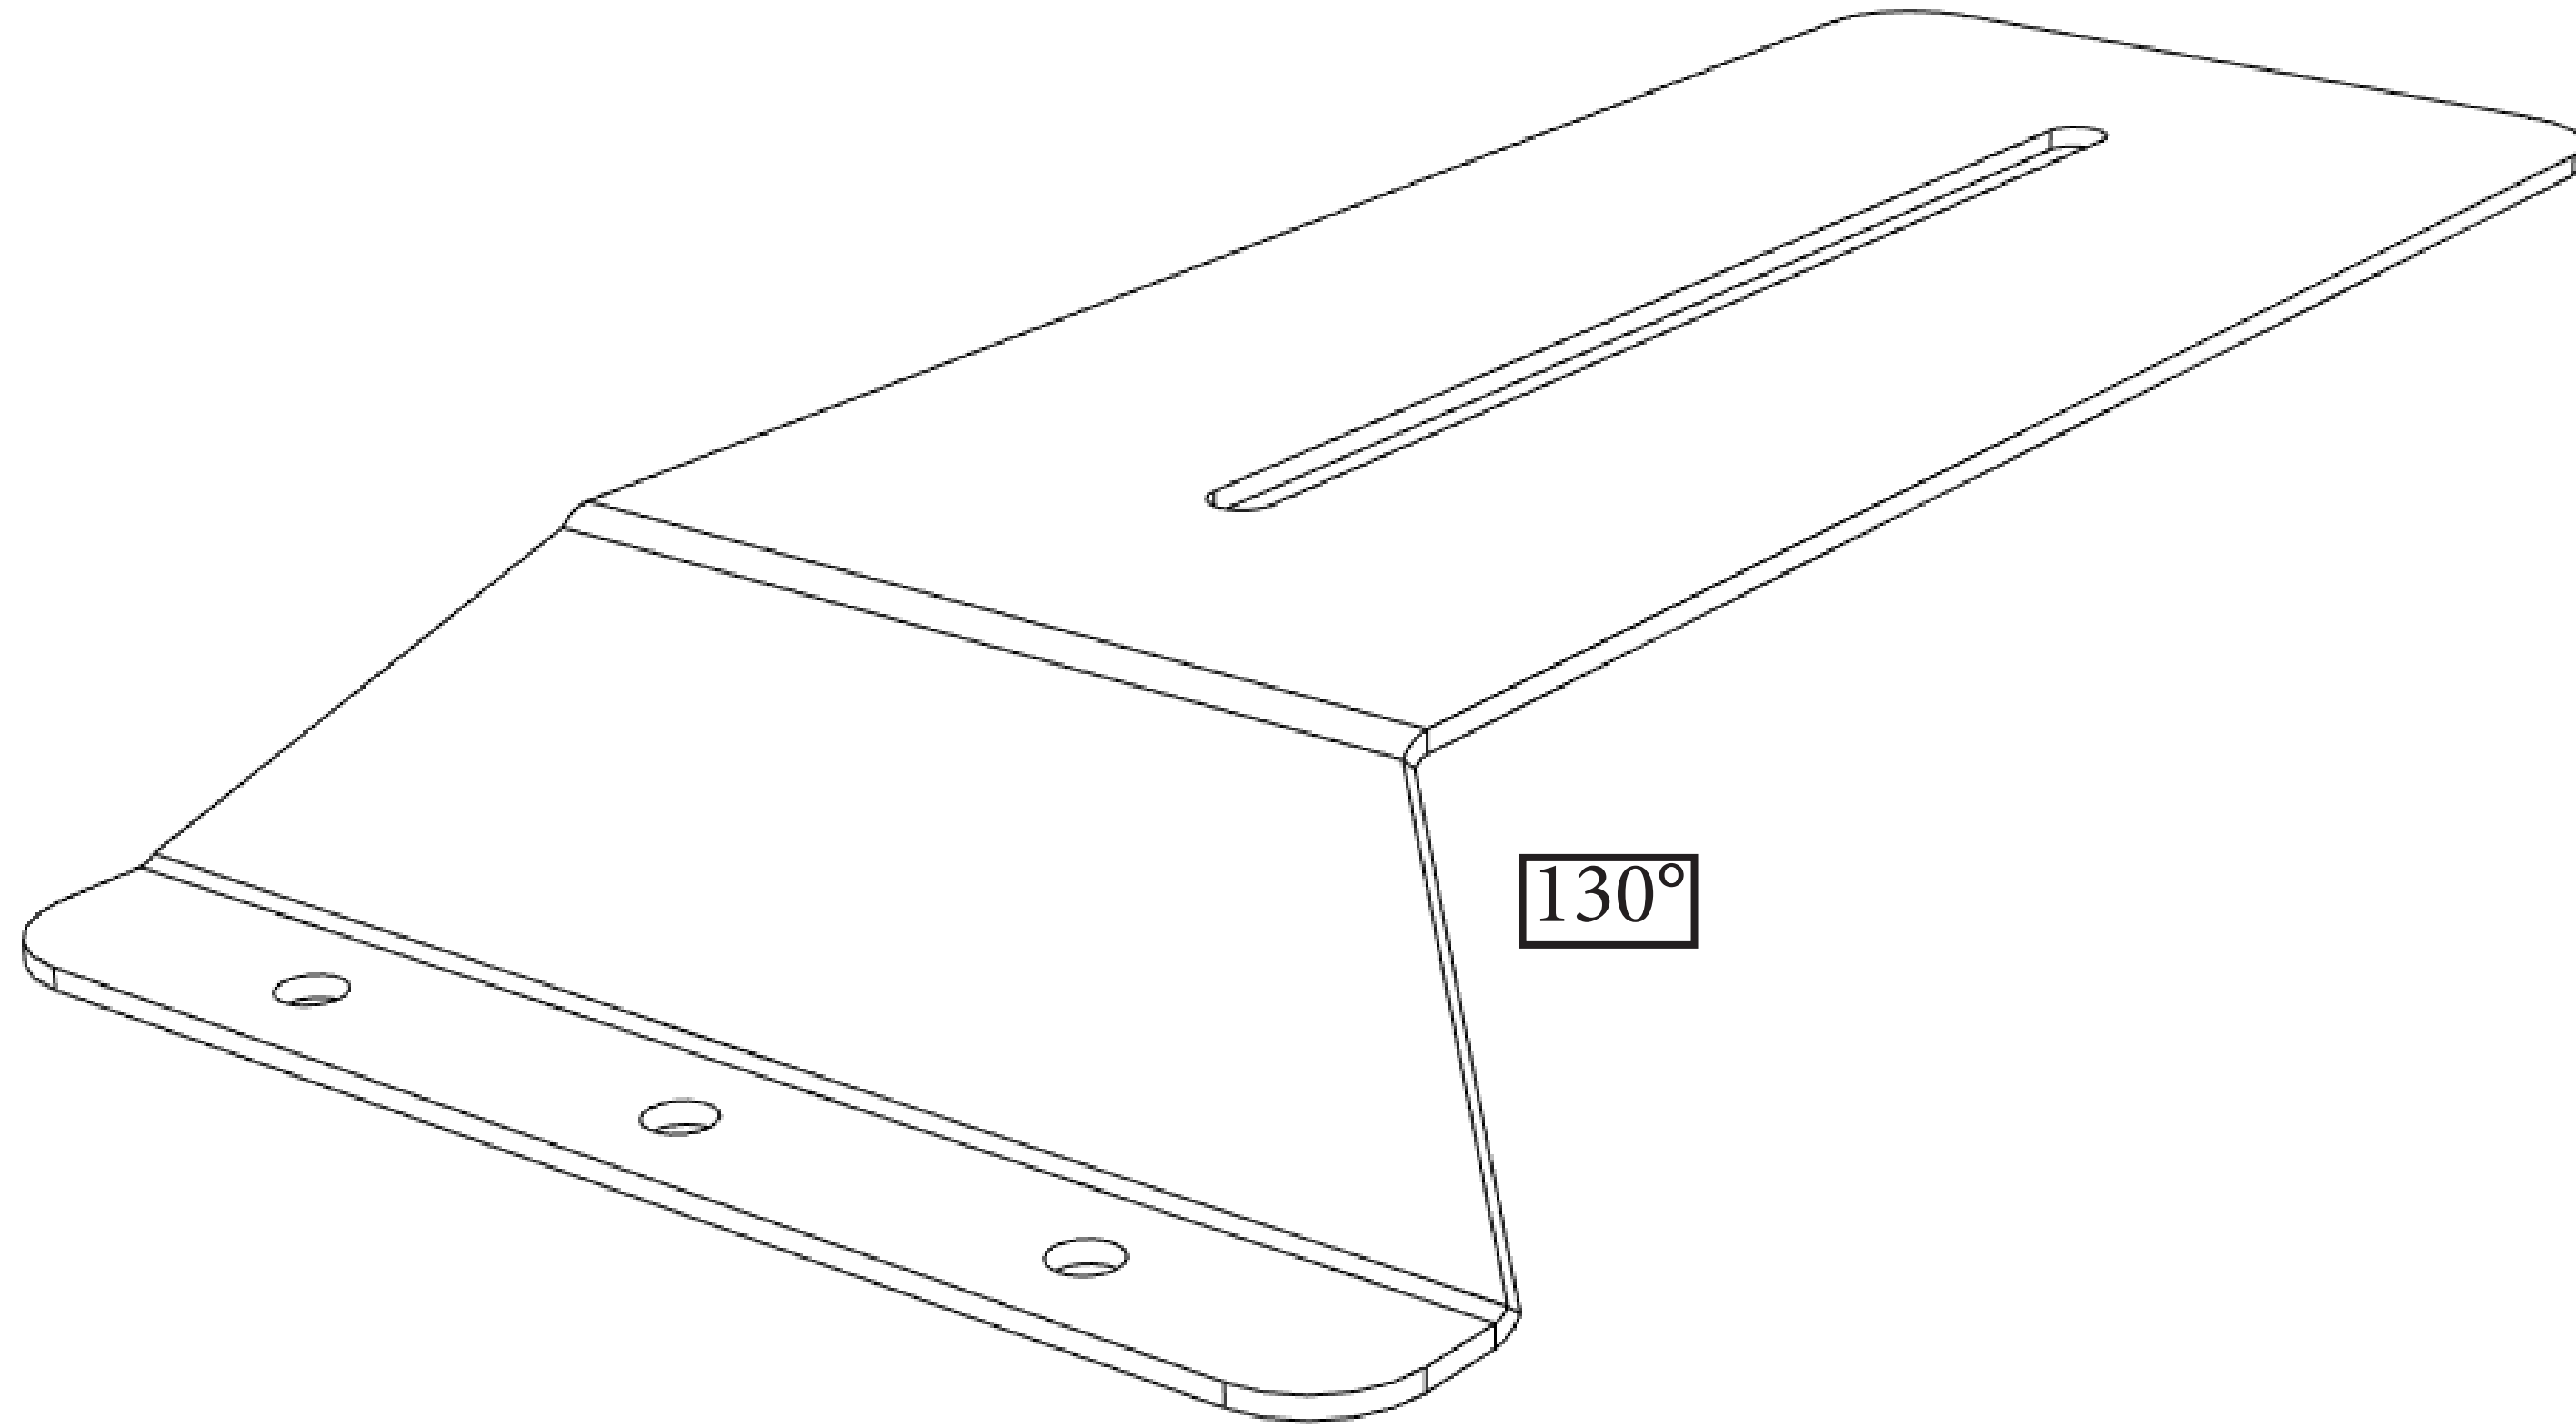

Parça Adı: Ayak