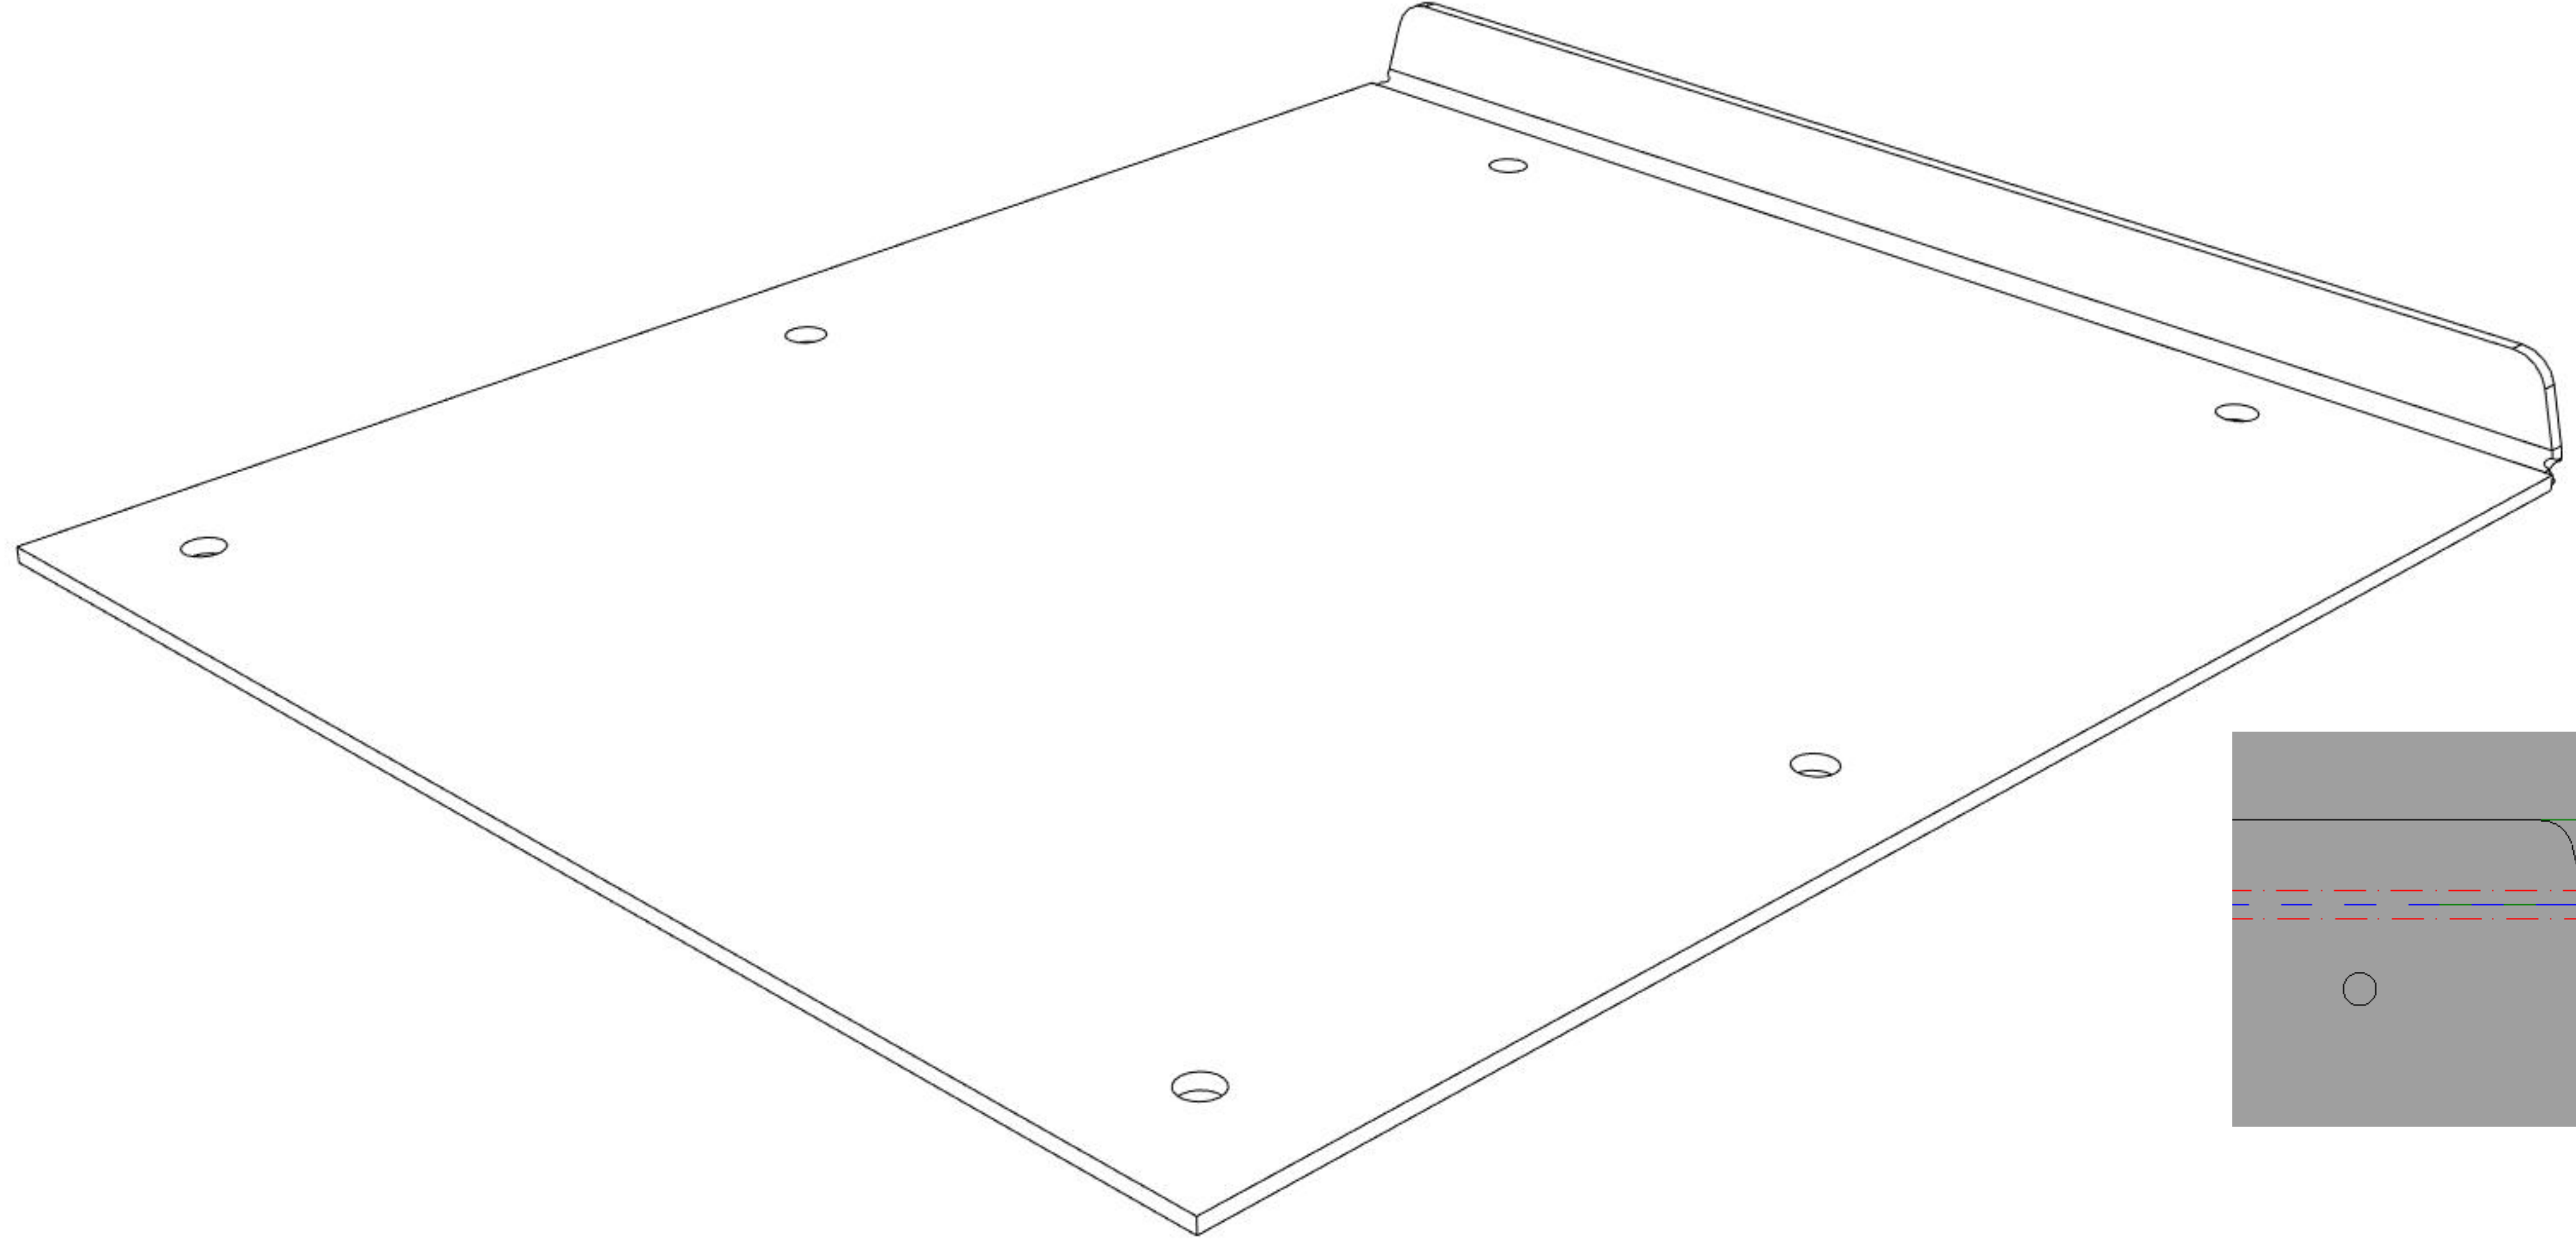

ZER Elektronik - Follow Me Lightbar V2
Büküm Kılavuzu V1

Parça Adı: Lightbar

Parça Adı: Hoparlör Destek

Parça Adı: Çerçeve

Parça Adı: AirSide Tavan

Parça Adı: AirSide Kapak

28.25

Parça Adı: LED Panel Kapak

Parça Adı: Kart Desteği

Parça Adı: Aydınlatma

**Parça Adı: Modüler Hoparlör
Gövde**

**Parça Adı: Modüler Hoparlör
Kapak**

Parça Adı: Ayak

Parça Adı: Kumanda Yan ve
Alt Kapaklar

12.70

12.70