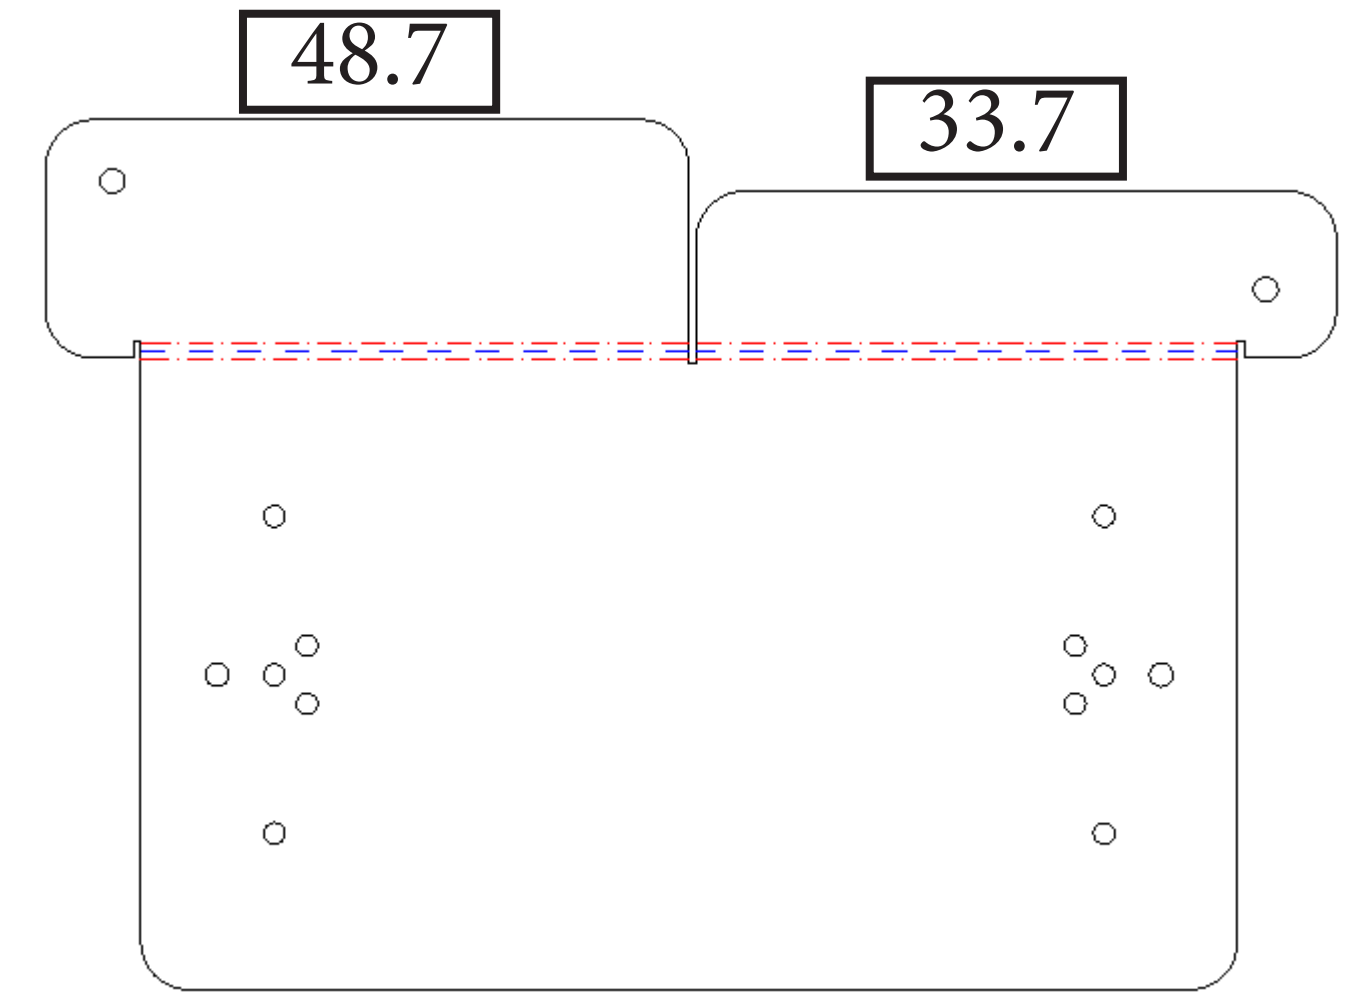

ZER Elektronik - Follow Me Lightbar V2
Büküm Kılavuzu V1

Parça Adı: Lightbar

Parça Adı: Hoparlör Destek

Parça Adı: Çerçeve

Parça Adı: AirSide Tavan

Parça Adı: AirSide Kapak

28.25

Parça Adı: LED Panel Kapak

Parça Adı: Kart Desteği

Parça Adı: Aydınlatma

**Parça Adı: Modüler Hoparlör
Gövde**

**Parça Adı: Modüler Hoparlör
Kapak**

Parça Adı: Ayak

Parça Adı: Kumanda Yan ve
Alt Kapaklar

12.70

12.70

60.70

28.70

Parça Adı: Kumanda Yan ve
Alt Kapaklar