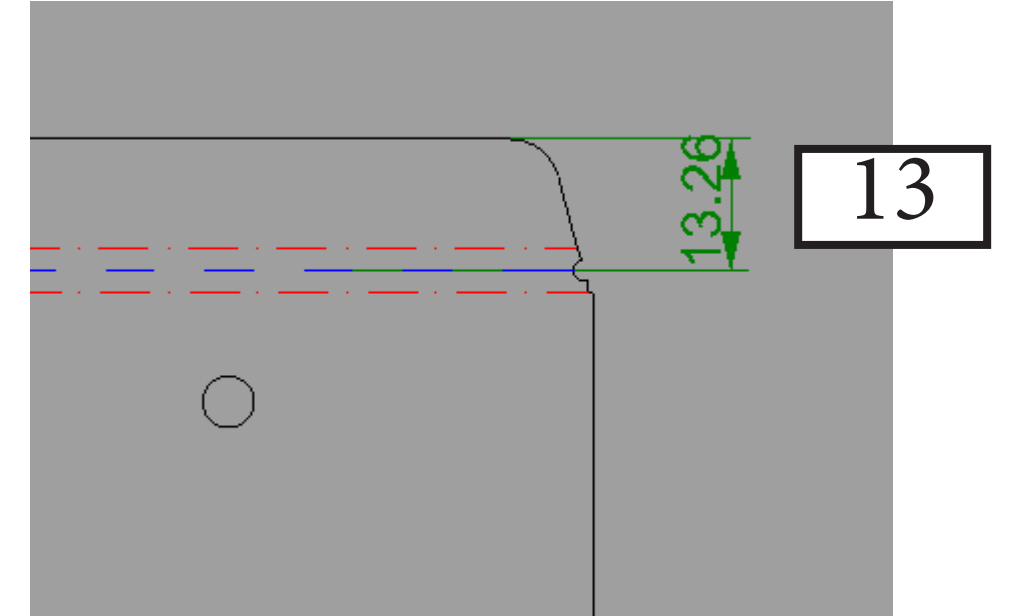

**Parça Adı: Modüler Hoparlör
Kapak**