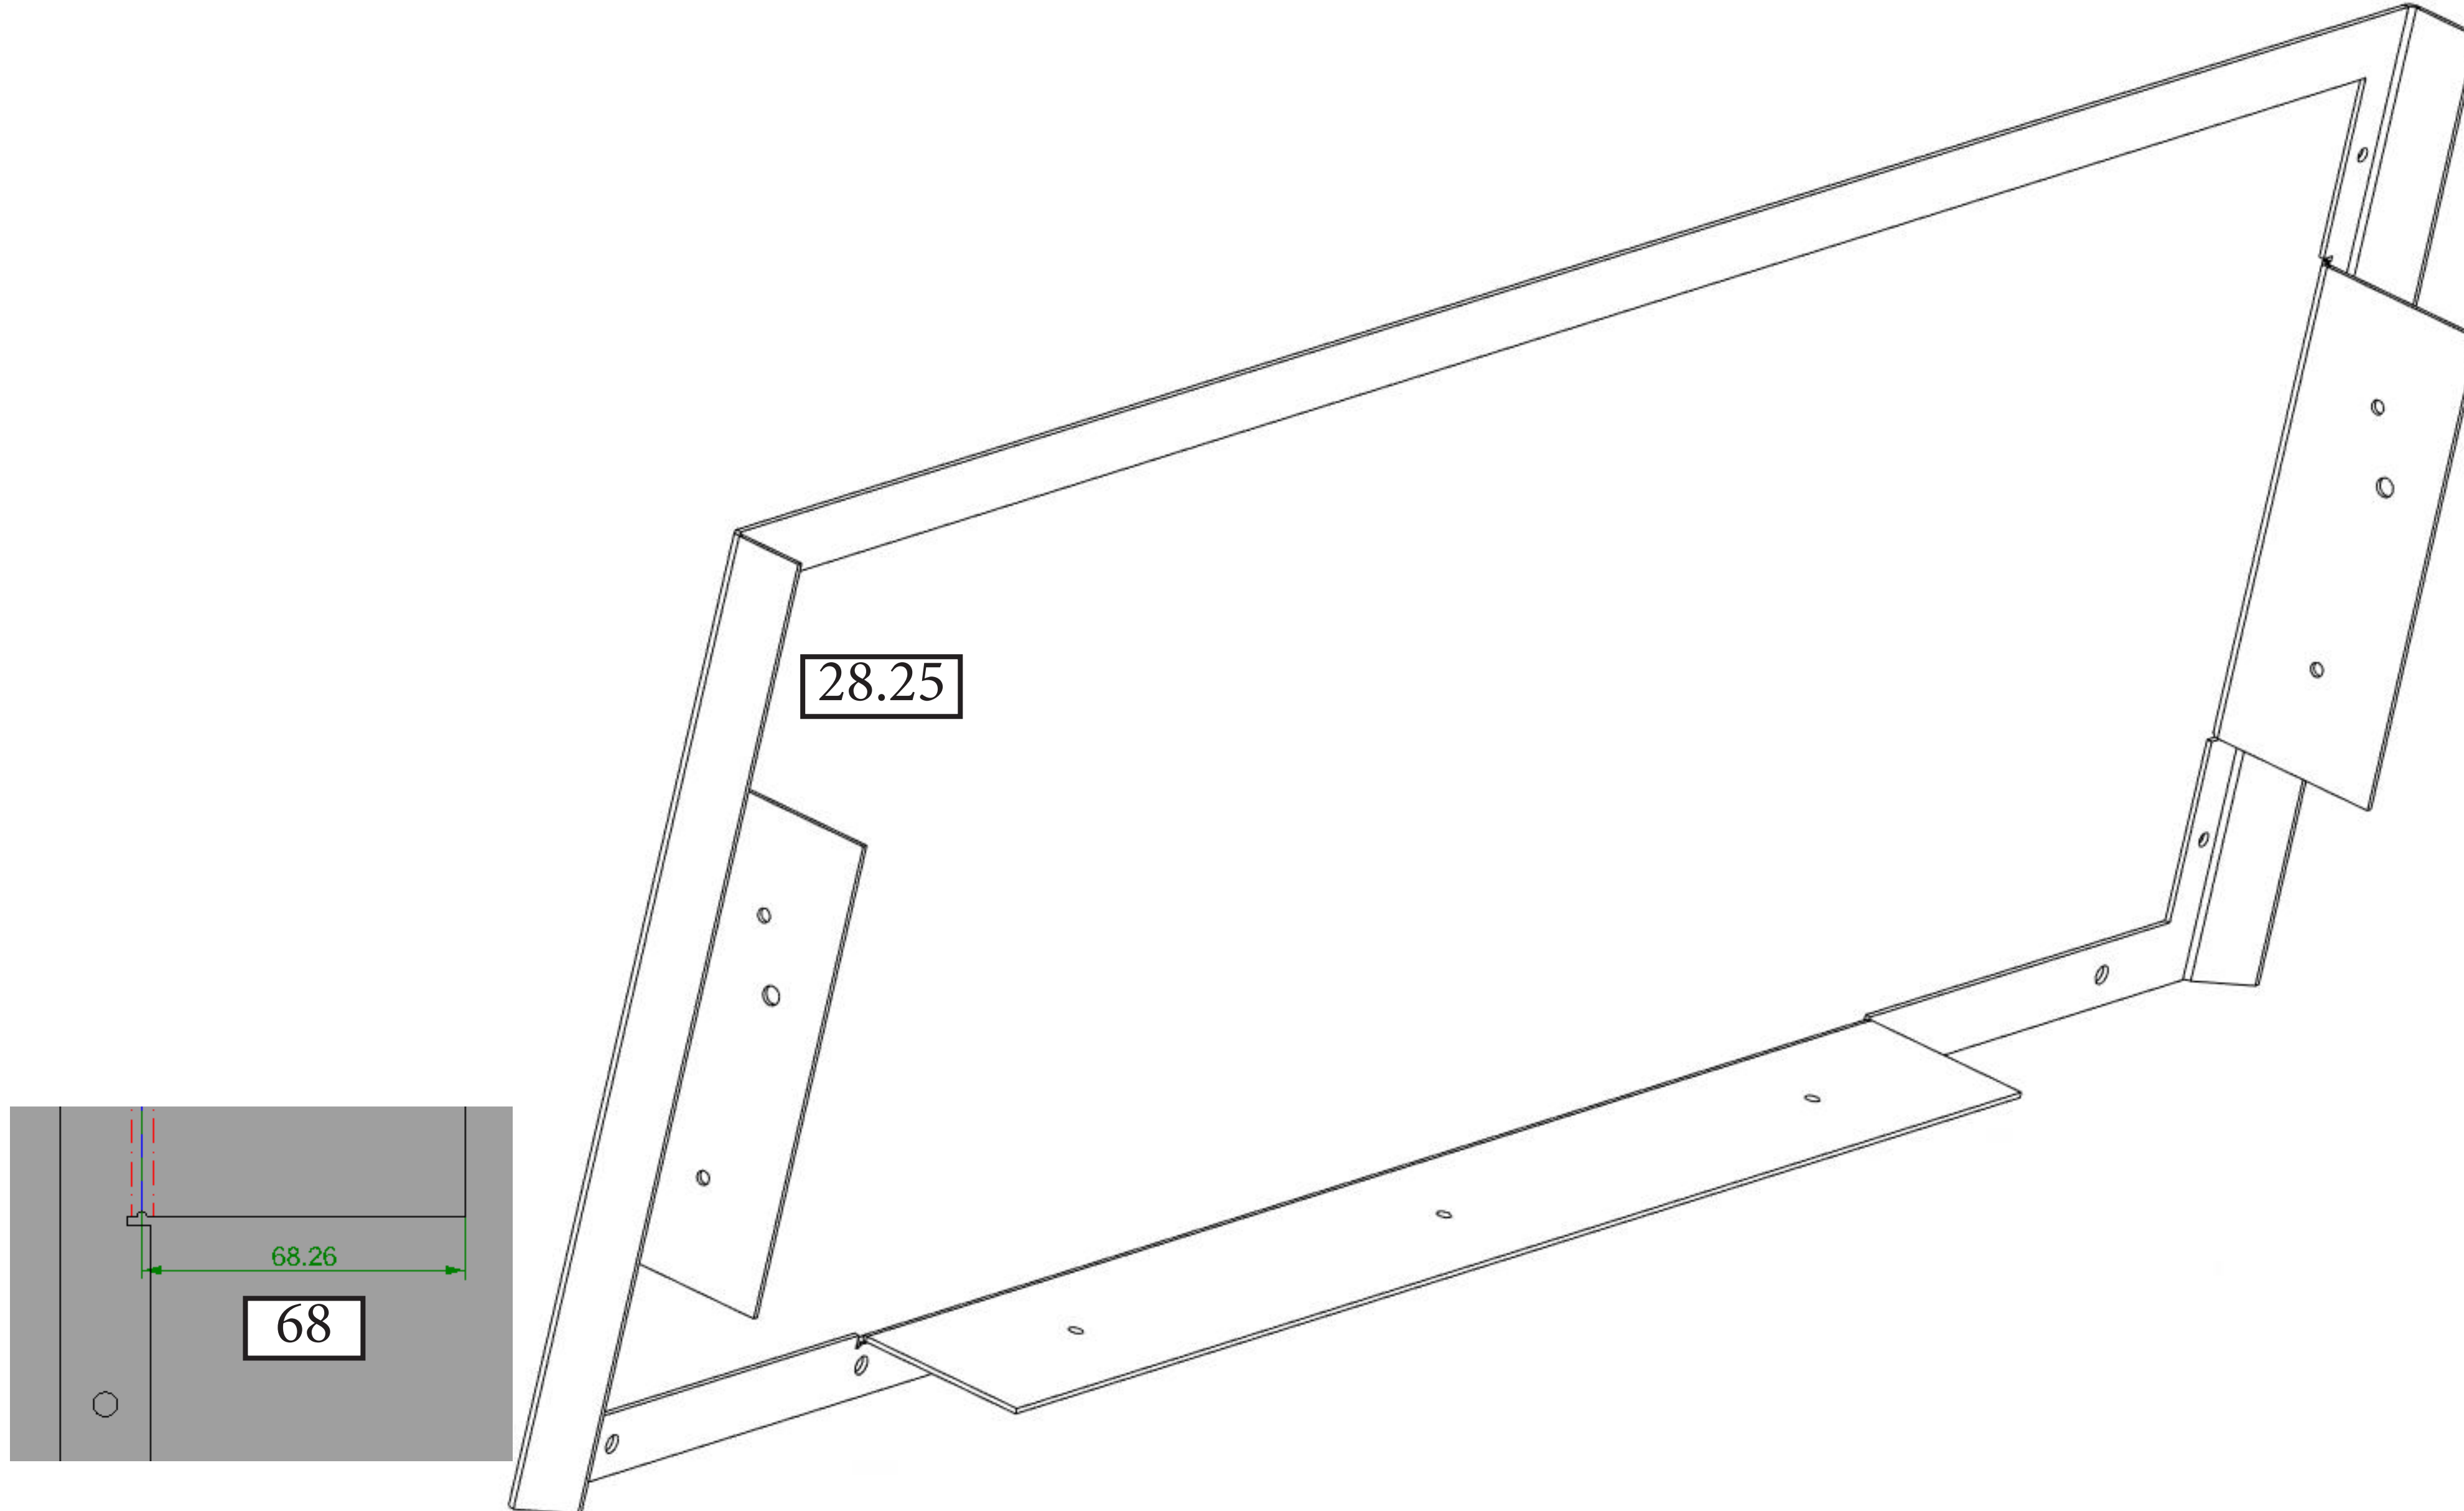

ZER Elektronik - Follow Me Lightbar V2
Büküm Kılavuzu V1

Parça Adı: Lightbar

Parça Adı: Hoparlör Destek

Parça Adı: Çerçeve

Parça Adı: AirSide Tavan

Parça Adı: AirSide Kapak

28.25

Parça Adı: LED Panel Kapak

Parça Adı: Kart Desteği

Parça Adı: Aydınlatma

**Parça Adı: Modüler Hoparlör
Gövde**

**Parça Adı: Modüler Hoparlör
Kapak**

Parça Adı: Ayak

Parça Adı: Kumanda Yan ve
Alt Kapaklar

12.70

12.70

60.70

28.70

Parça Adı: Kumanda Yan ve
Alt Kapaklar