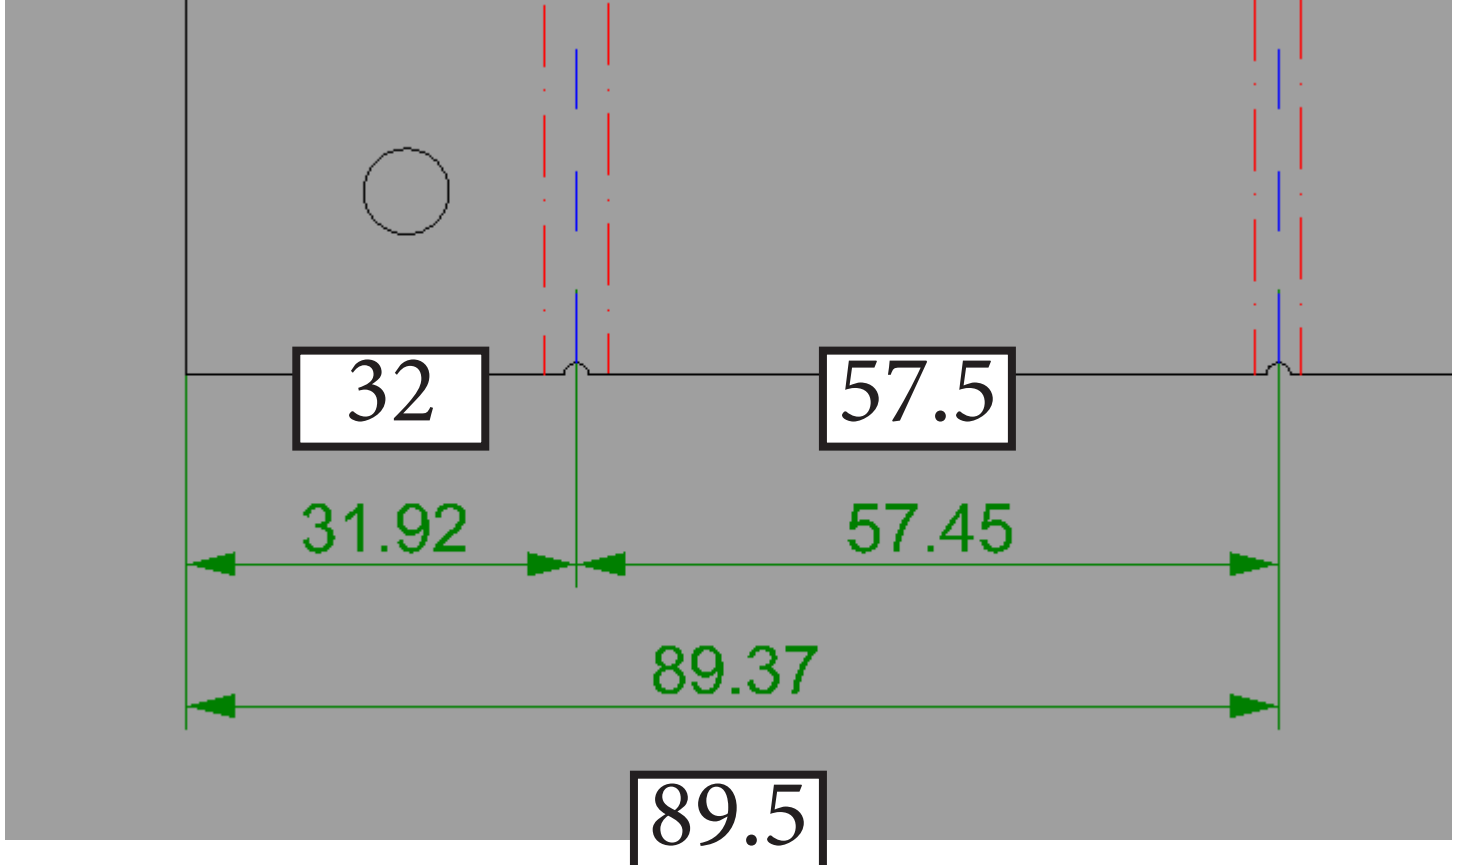

ZER Elektronik - Follow Me Lightbar V2
Büküm Kılavuzu V1

Parça Adı: Lightbar

Parça Adı: Hoparlör Destek

Parça Adı: Çerçeve

Parça Adı: AirSide Tavan

Parça Adı: AirSide Kapak

28.25

Parça Adı: LED Panel Kapak

Parça Adı: Kart Desteği

Parça Adı: Aydınlatma

**Parça Adı: Modüler Hoparlör
Gövde**

**Parça Adı: Modüler Hoparlör
Kapak**

Parça Adı: Ayak

Parça Adı: Kumanda Yan ve
Alt Kapaklar

12.70

12.70

60.70

28.70

Parça Adı: Kumanda Yan ve
Alt Kapaklar