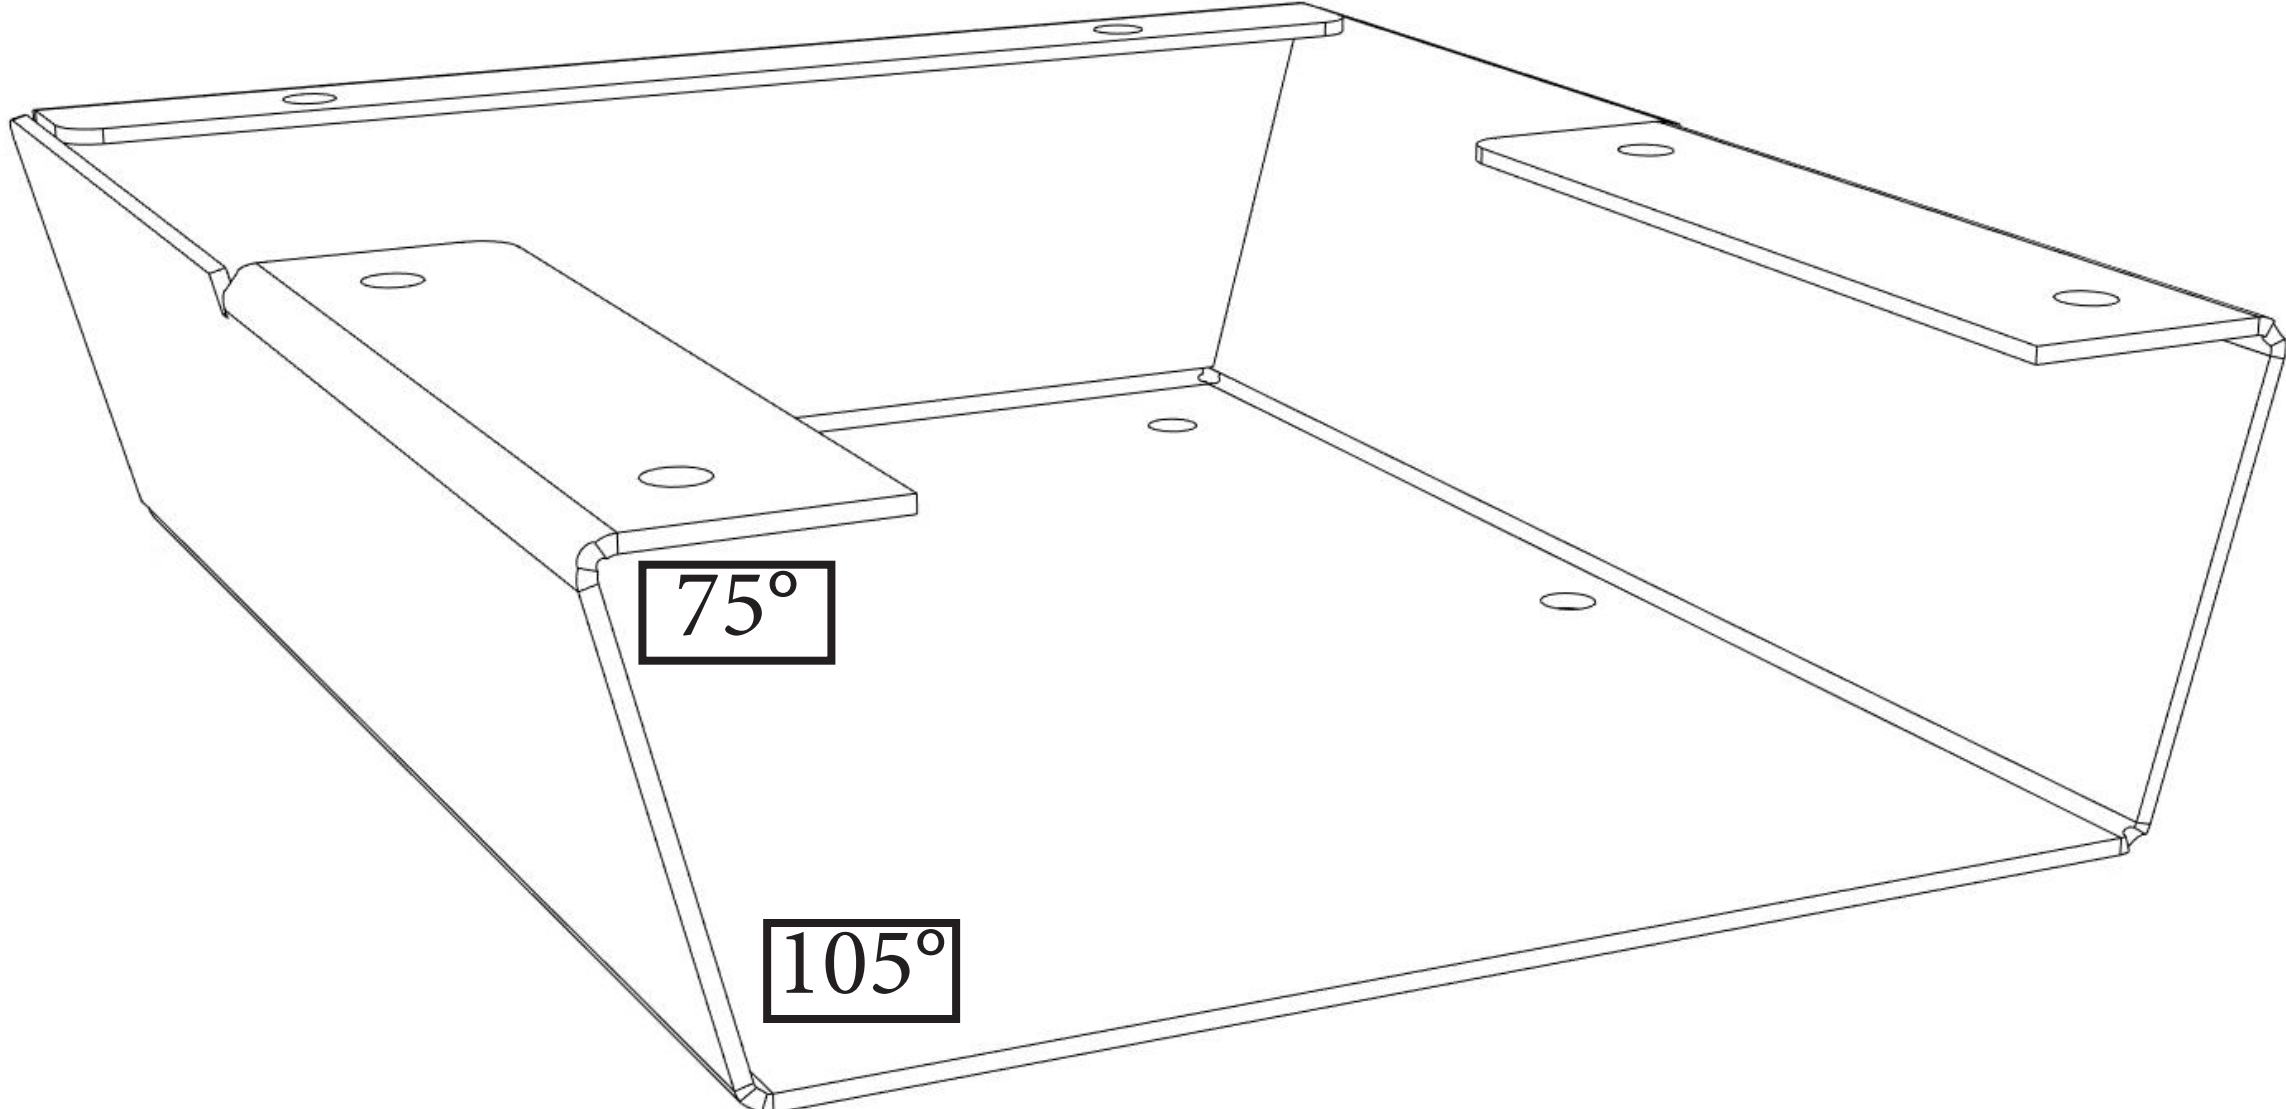

ZER Elektronik - Follow Me Lightbar V2
Büküm Kılavuzu V1

Parça Adı: Lightbar

Parça Adı: Hoparlör Destek

Parça Adı: Çerçeve

Parça Adı: AirSide Tavan

Parça Adı: AirSide Kapak

28.25

Parça Adı: LED Panel Kapak

Parça Adı: Kart Desteği

Parça Adı: Aydınlatma

**Parça Adı: Modüler Hoparlör
Gövde**

**Parça Adı: Modüler Hoparlör
Kapak**

Parça Adı: Ayak

Parça Adı: Kumanda Yan ve
Alt Kapaklar

12.70

12.70