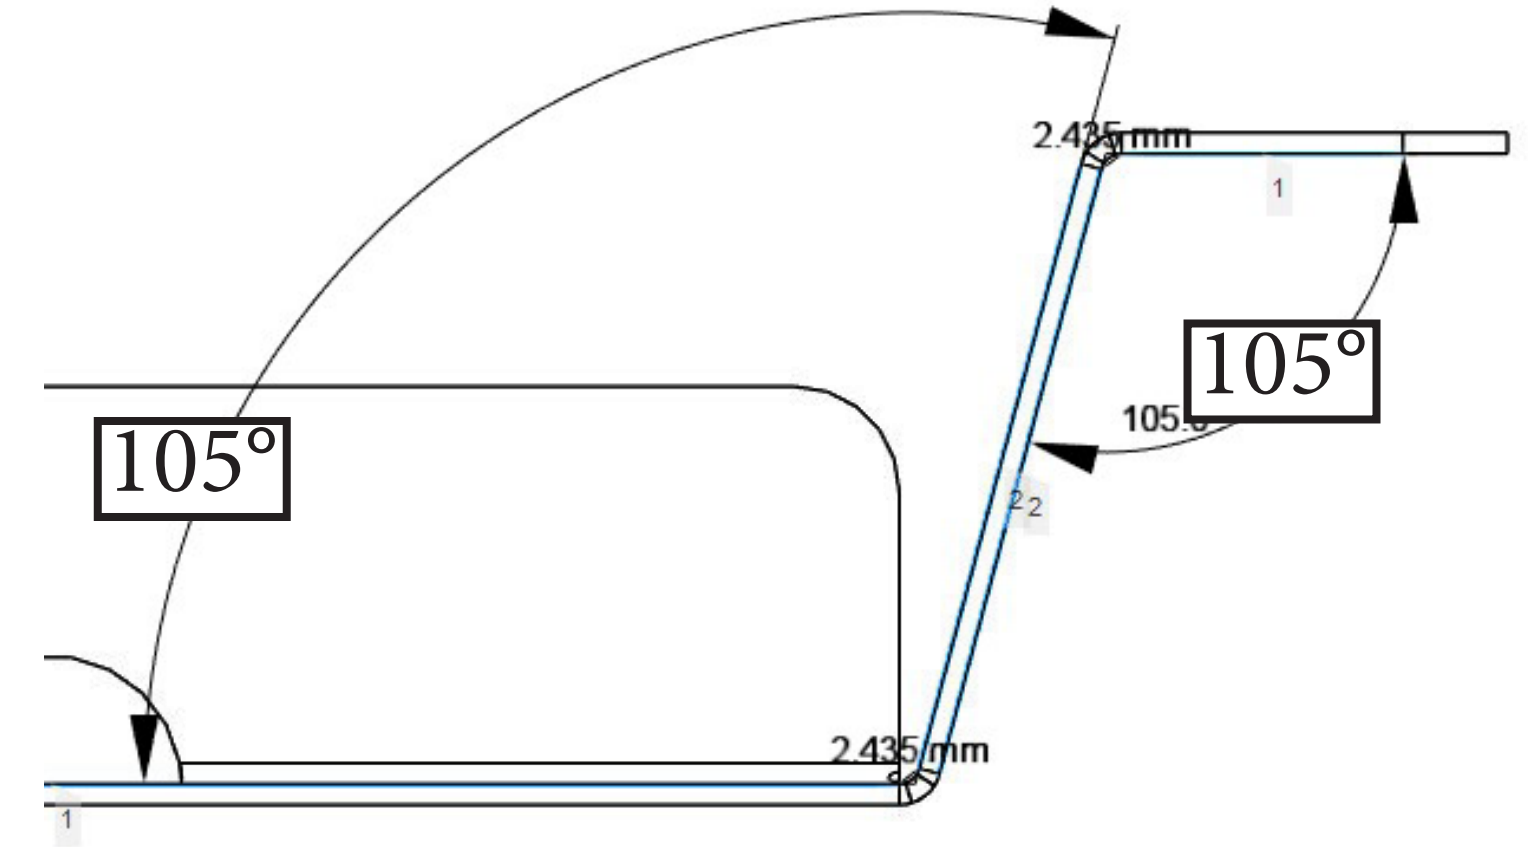

ZER Elektronik - Follow Me Lightbar V2
Büküm Kılavuzu V1

Parça Adı: Lightbar

Parça Adı: Hoparlör Destek

Parça Adı: Çerçeve

Parça Adı: AirSide Tavan

Parça Adı: AirSide Kapak

28.25

Parça Adı: LED Panel Kapak

60.70

28.70

Parça Adı: Kumanda Yan ve
Alt Kapaklar