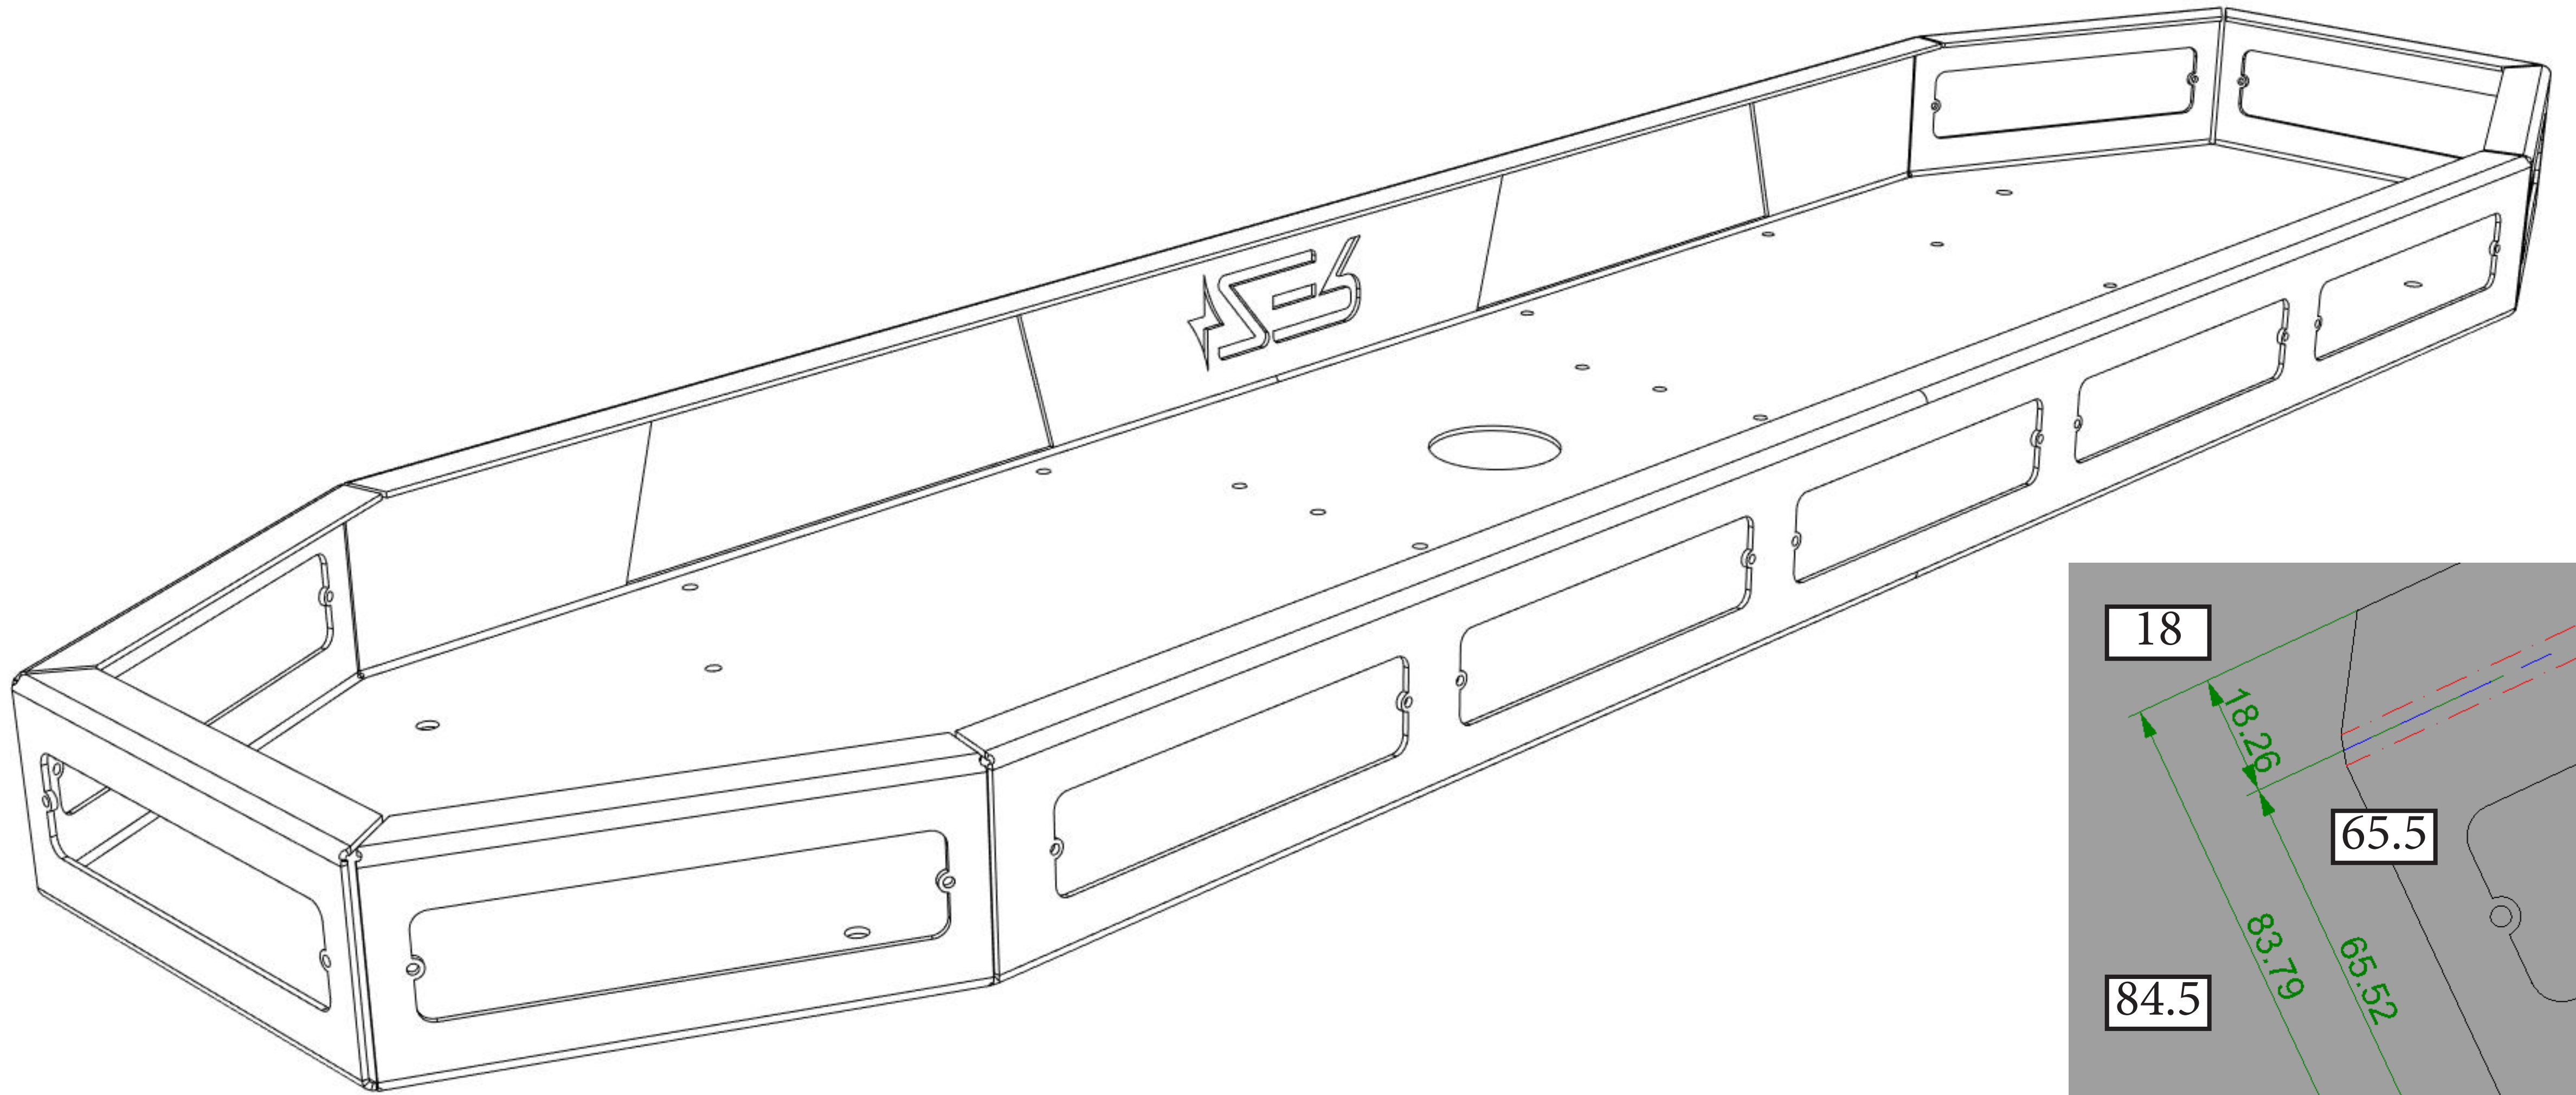

ZER Elektronik - Follow Me Lightbar V2
Büküm Kılavuzu V1

Parça Adı: Lightbar

Parça Adı: Hoparlör Destek

Parça Adı: Çerçeve

Parça Adı: AirSide Tavan

Parça Adı: AirSide Kapak

28.25

Parça Adı: LED Panel Kapak

Parça Adı: Kart Desteği

Parça Adı: Aydınlatma

**Parça Adı: Modüler Hoparlör
Gövde**

**Parça Adı: Modüler Hoparlör
Kapak**

Parça Adı: Ayak

Parça Adı: Kumanda Yan ve
Alt Kapaklar

12.70

12.70

60.70

28.70

Parça Adı: Kumanda Yan ve
Alt Kapaklar