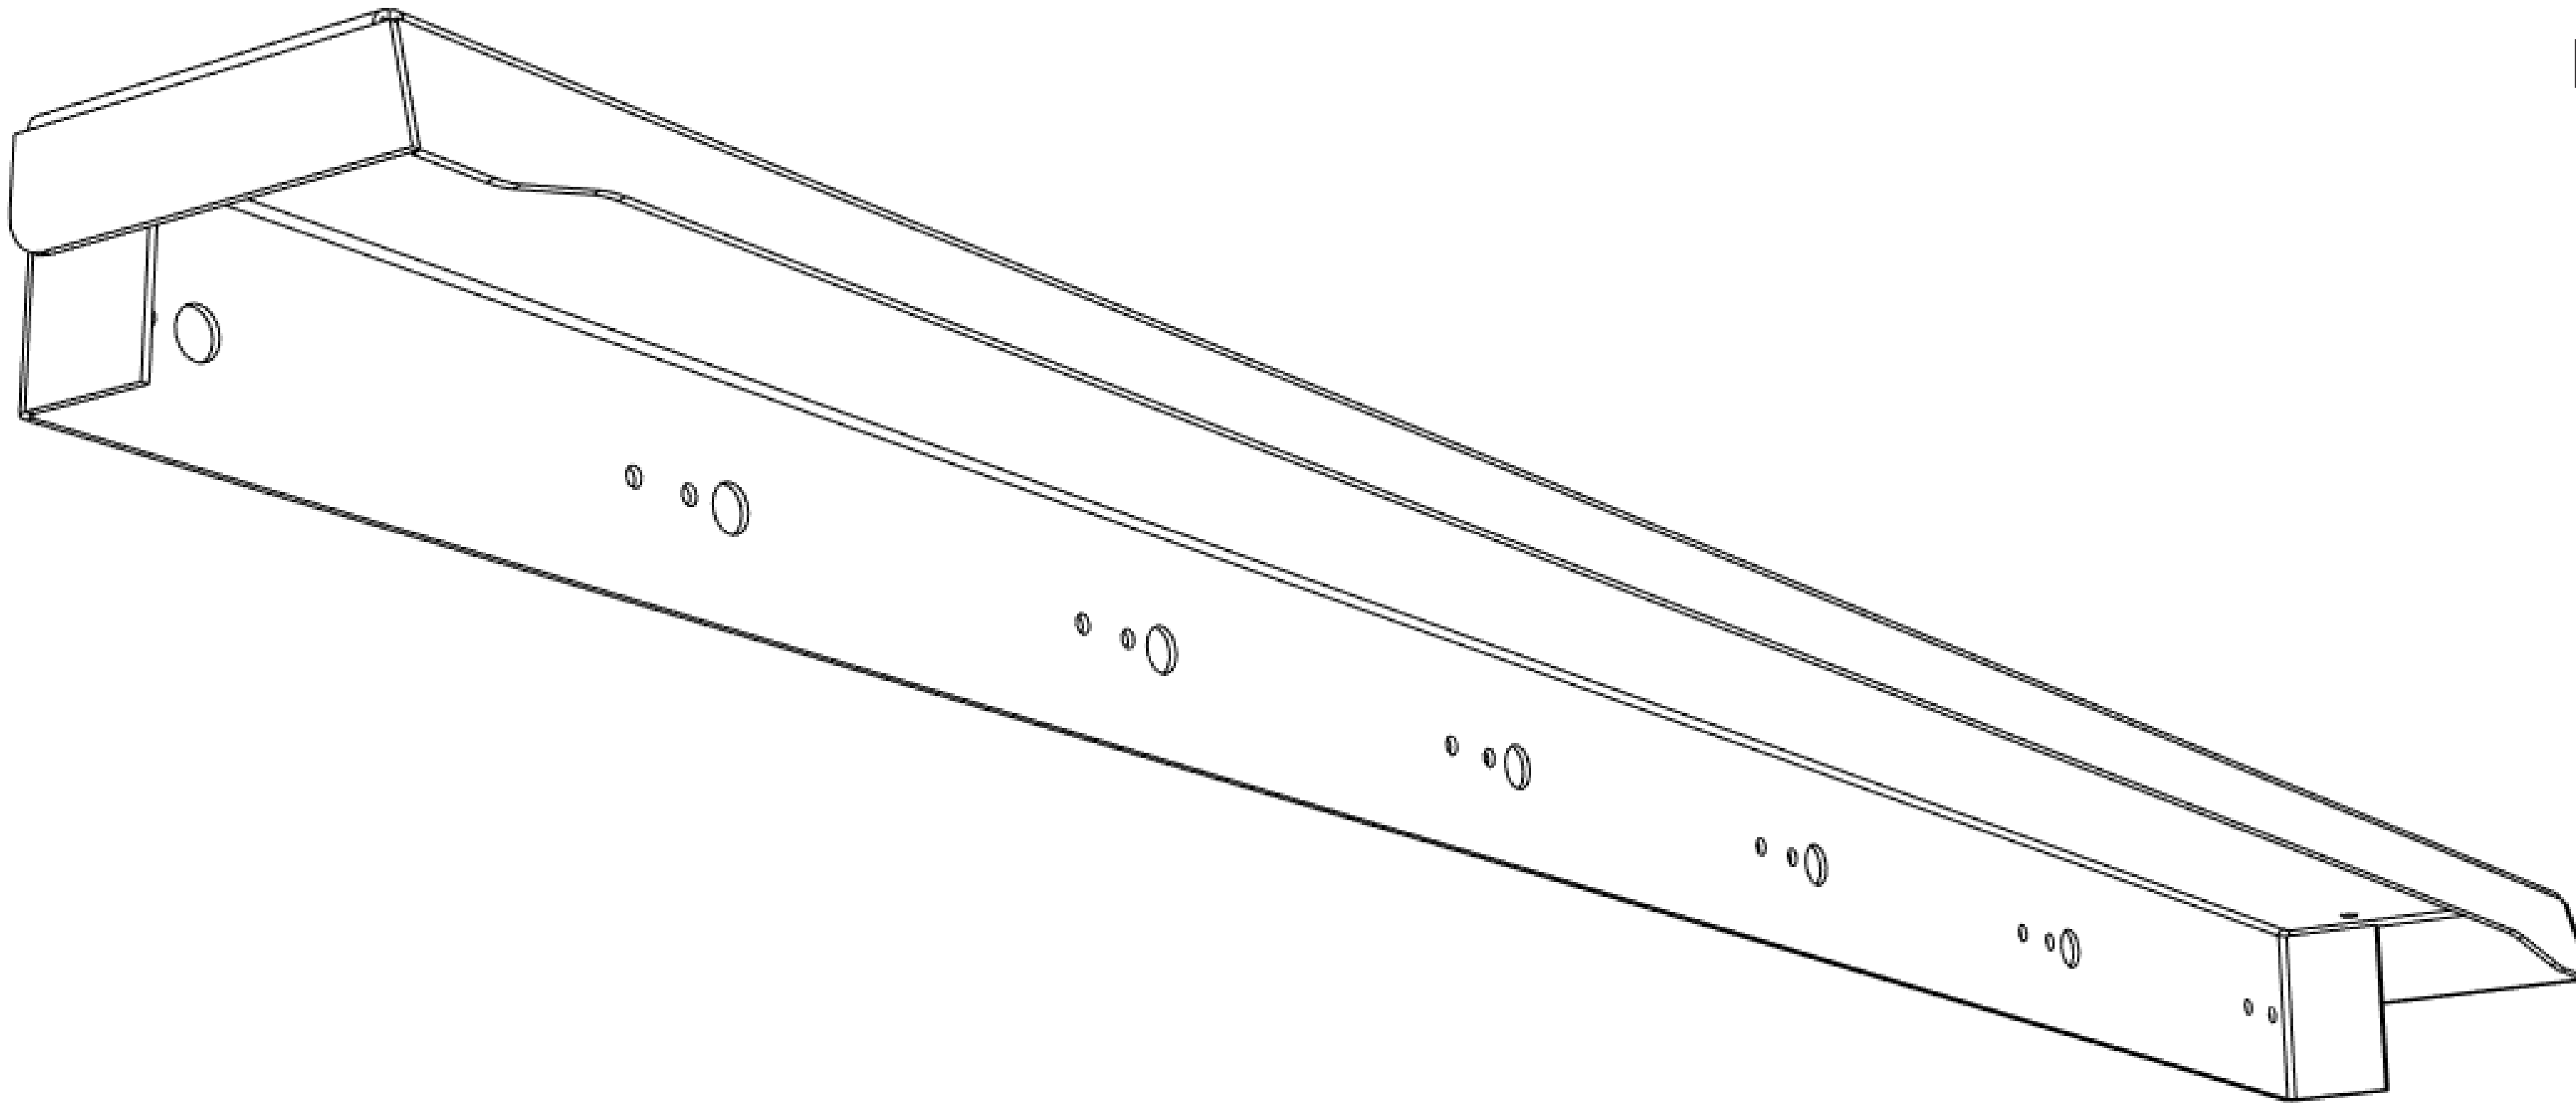

ZER Elektronik - Follow Me Lightbar V2
Büküm Kılavuzu V1

Parça Adı: Lightbar

Parça Adı: Hoparlör Destek

Parça Adı: Çerçeve

Parça Adı: AirSide Tavan

Parça Adı: AirSide Kapak

28.25

Parça Adı: LED Panel Kapak

Parça Adı: Kart Desteği

Parça Adı: Aydınlatma

**Parça Adı: Modüler Hoparlör
Gövde**

**Parça Adı: Modüler Hoparlör
Kapak**

Parça Adı: Ayak

Parça Adı: Kumanda Yan ve
Alt Kapaklar

12.70

12.70

60.70

28.70

Parça Adı: Kumanda Yan ve
Alt Kapaklar