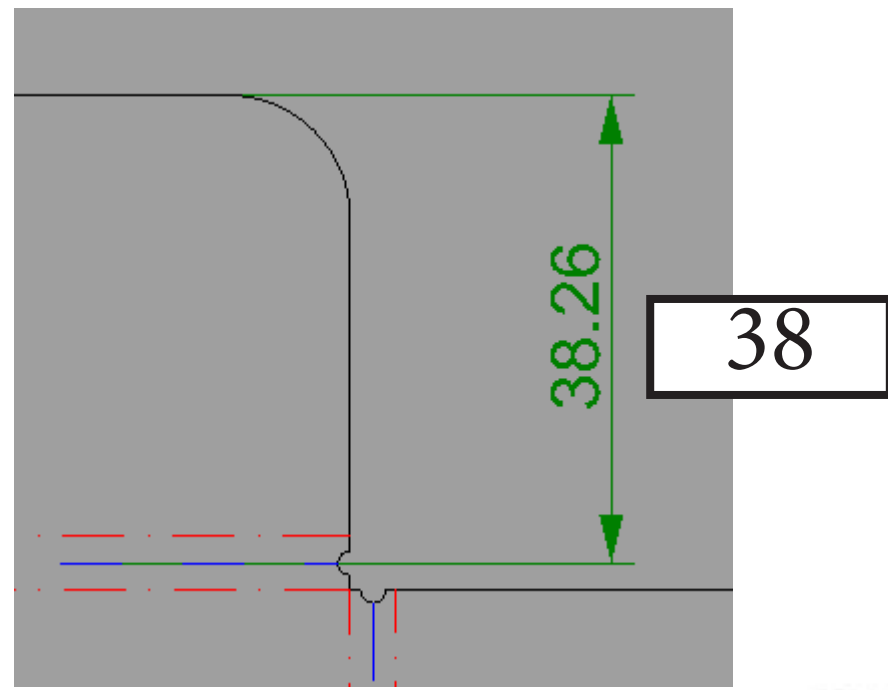

ZER Elektronik - Follow Me Lightbar V2
Büküm Kılavuzu V1

Parça Adı: Lightbar

Parça Adı: Hoparlör Destek

Parça Adı: Çerçeve

Parça Adı: AirSide Tavan

Parça Adı: AirSide Kapak

28.25

Parça Adı: LED Panel Kapak

60.70

28.70

Parça Adı: Kumanda Yan ve
Alt Kapaklar