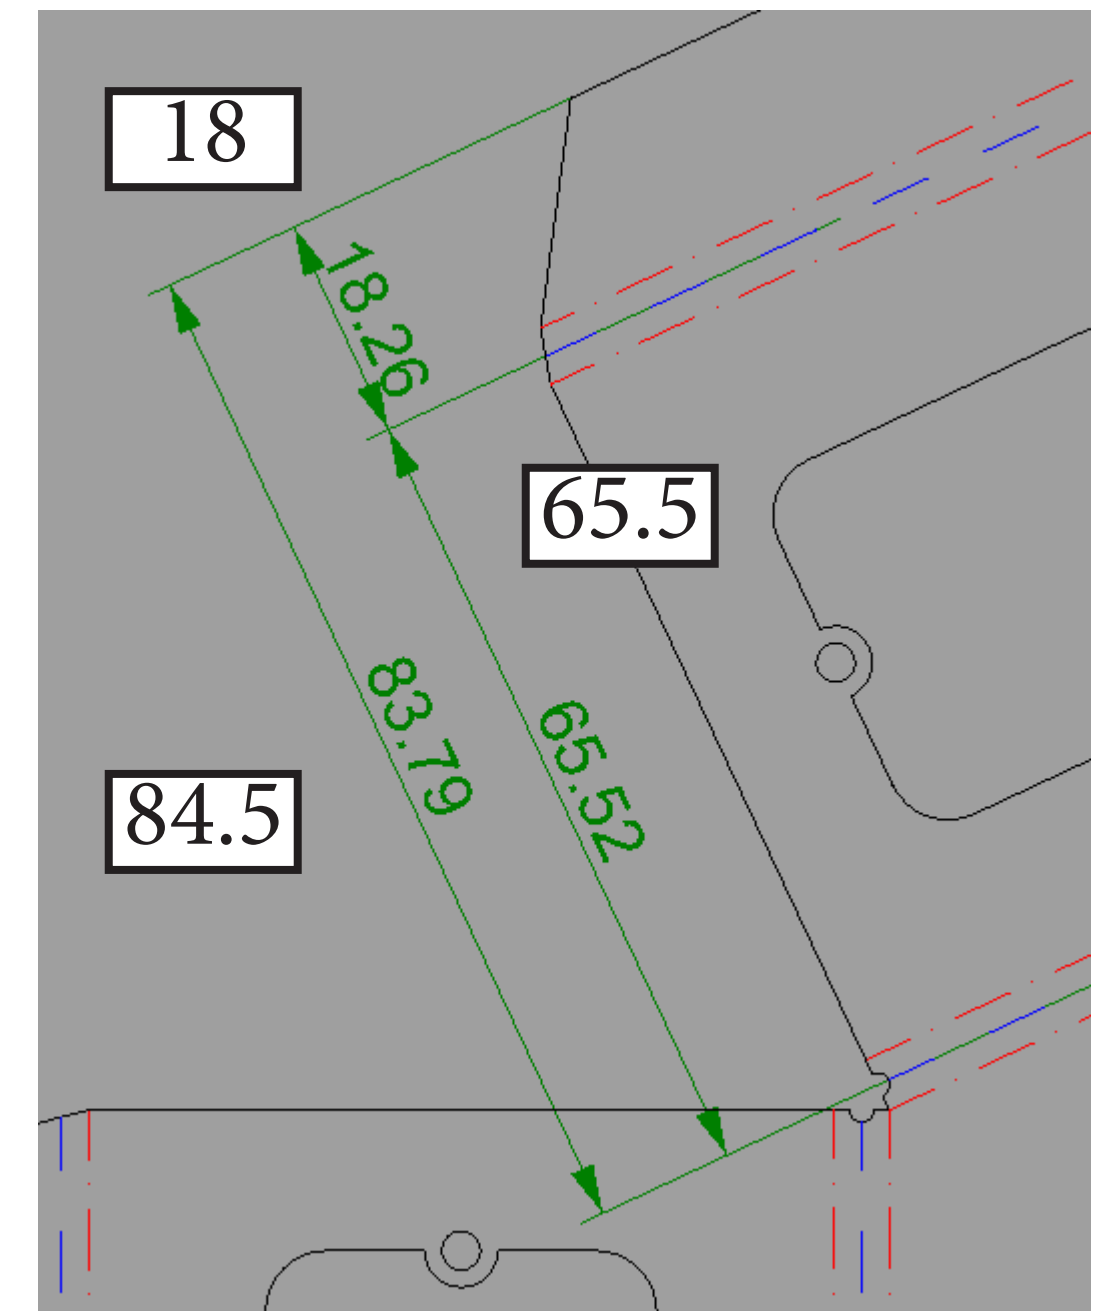

ZER Elektronik - Follow Me Lightbar V2
Büküm Kılavuzu V1

Parça Adı: Lightbar

Parça Adı: Hoparlör Destek

Parça Adı: Çerçeve

Parça Adı: AirSide Tavan

Parça Adı: AirSide Kapak

28.25

Parça Adı: LED Panel Kapak

Parça Adı: Kart Desteği

Parça Adı: Aydınlatma

**Parça Adı: Modüler Hoparlör
Gövde**

**Parça Adı: Modüler Hoparlör
Kapak**

Parça Adı: Ayak

Parça Adı: Kumanda Yan ve
Alt Kapaklar

12.70

12.70

60.70

28.70

Parça Adı: Kumanda Yan ve
Alt Kapaklar