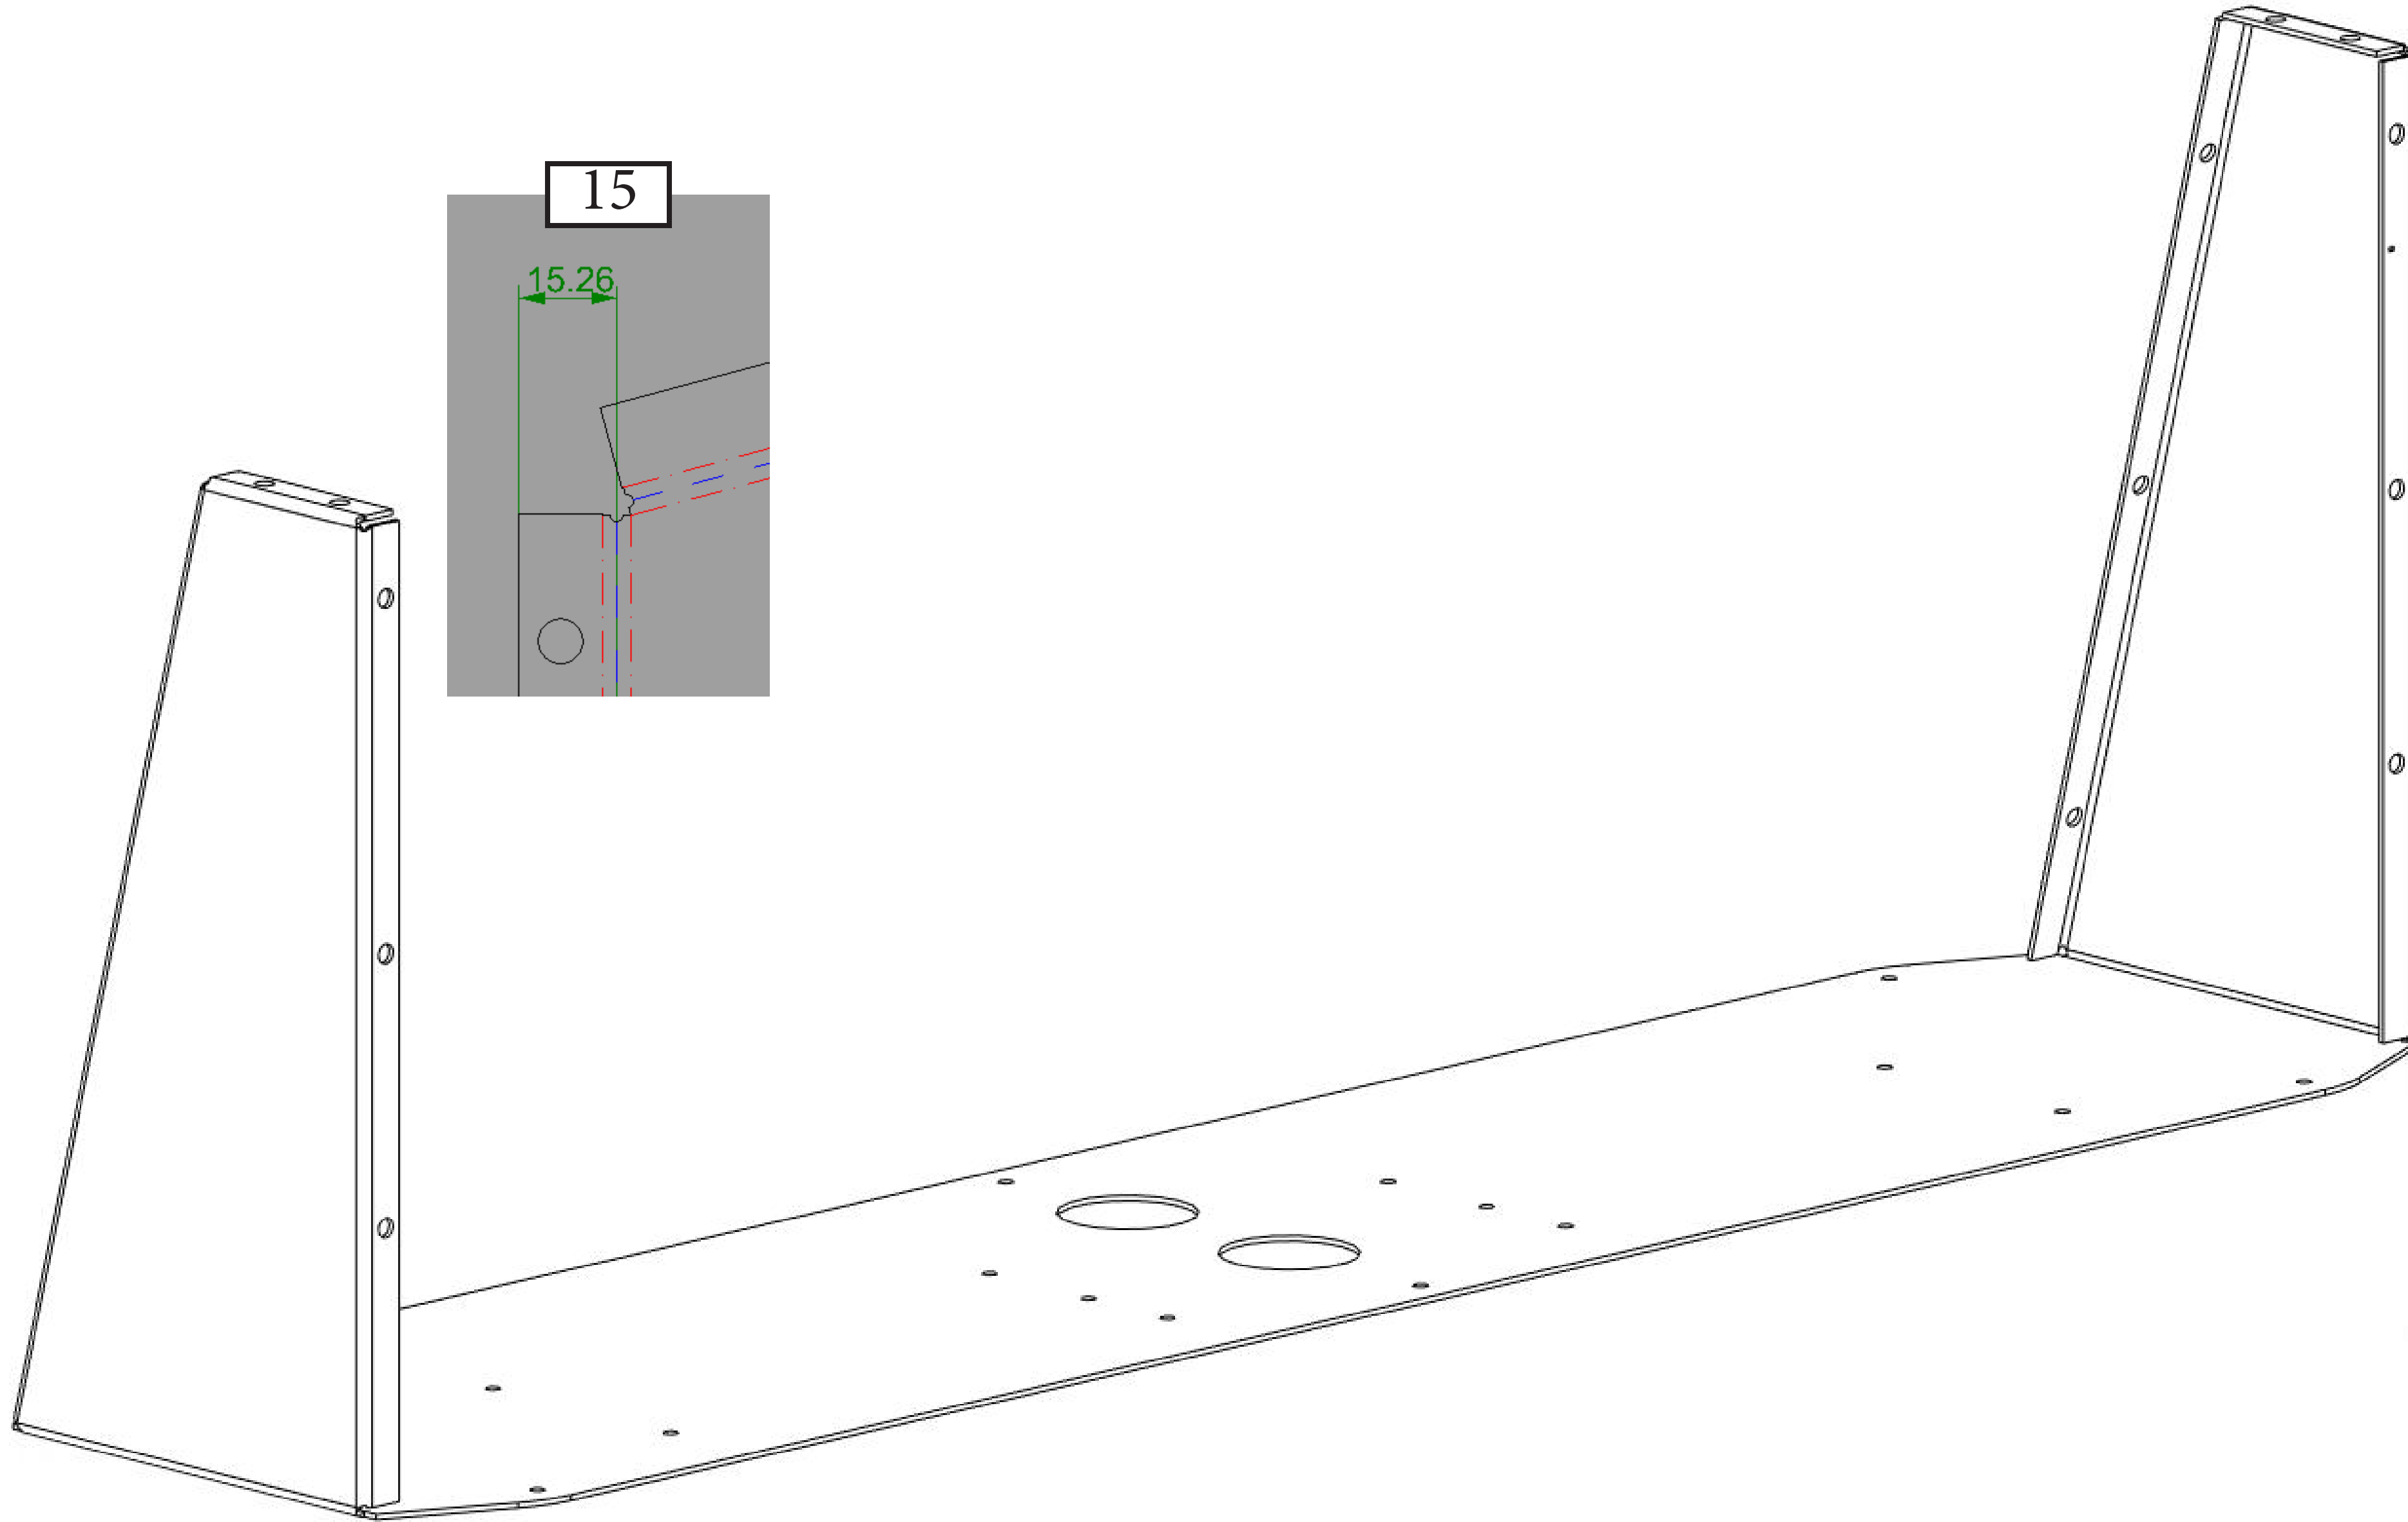

ZER Elektronik - Follow Me Lightbar V2
Büküm Kılavuzu V1

Parça Adı: Lightbar

Parça Adı: Hoparlör Destek

Parça Adı: Çerçeve

Parça Adı: AirSide Tavan

Parça Adı: AirSide Kapak

28.25

Parça Adı: LED Panel Kapak

Parça Adı: Kart Desteği

Parça Adı: Aydınlatma

**Parça Adı: Modüler Hoparlör
Gövde**

**Parça Adı: Modüler Hoparlör
Kapak**

Parça Adı: Ayak

Parça Adı: Kumanda Yan ve
Alt Kapaklar

12.70

12.70

60.70

28.70

Parça Adı: Kumanda Yan ve
Alt Kapaklar