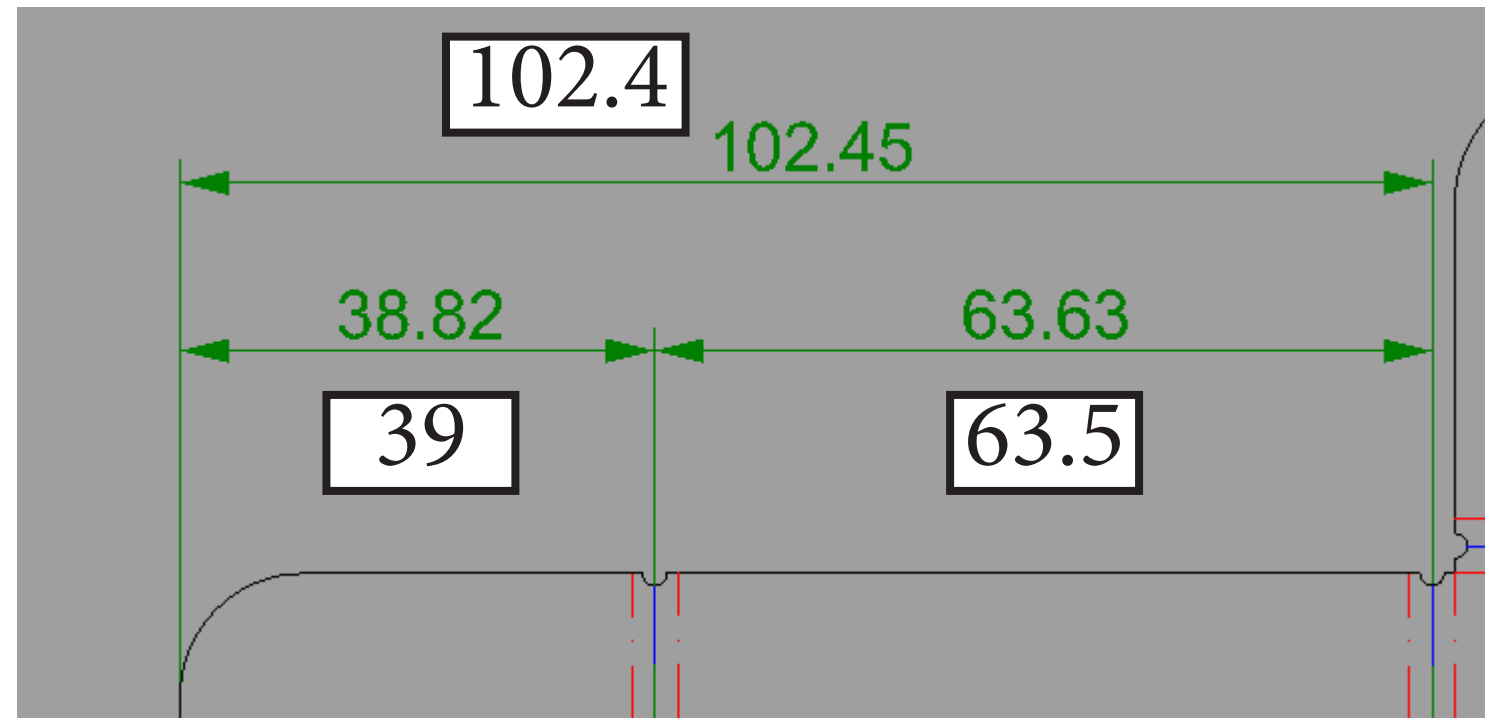

ZER Elektronik - Follow Me Lightbar V2
Büküm Kılavuzu V1

Parça Adı: Lightbar

Parça Adı: Hoparlör Destek

Parça Adı: Çerçeve

Parça Adı: AirSide Tavan

Parça Adı: AirSide Kapak

28.25

Parça Adı: LED Panel Kapak

60.70

28.70

Parça Adı: Kumanda Yan ve
Alt Kapaklar