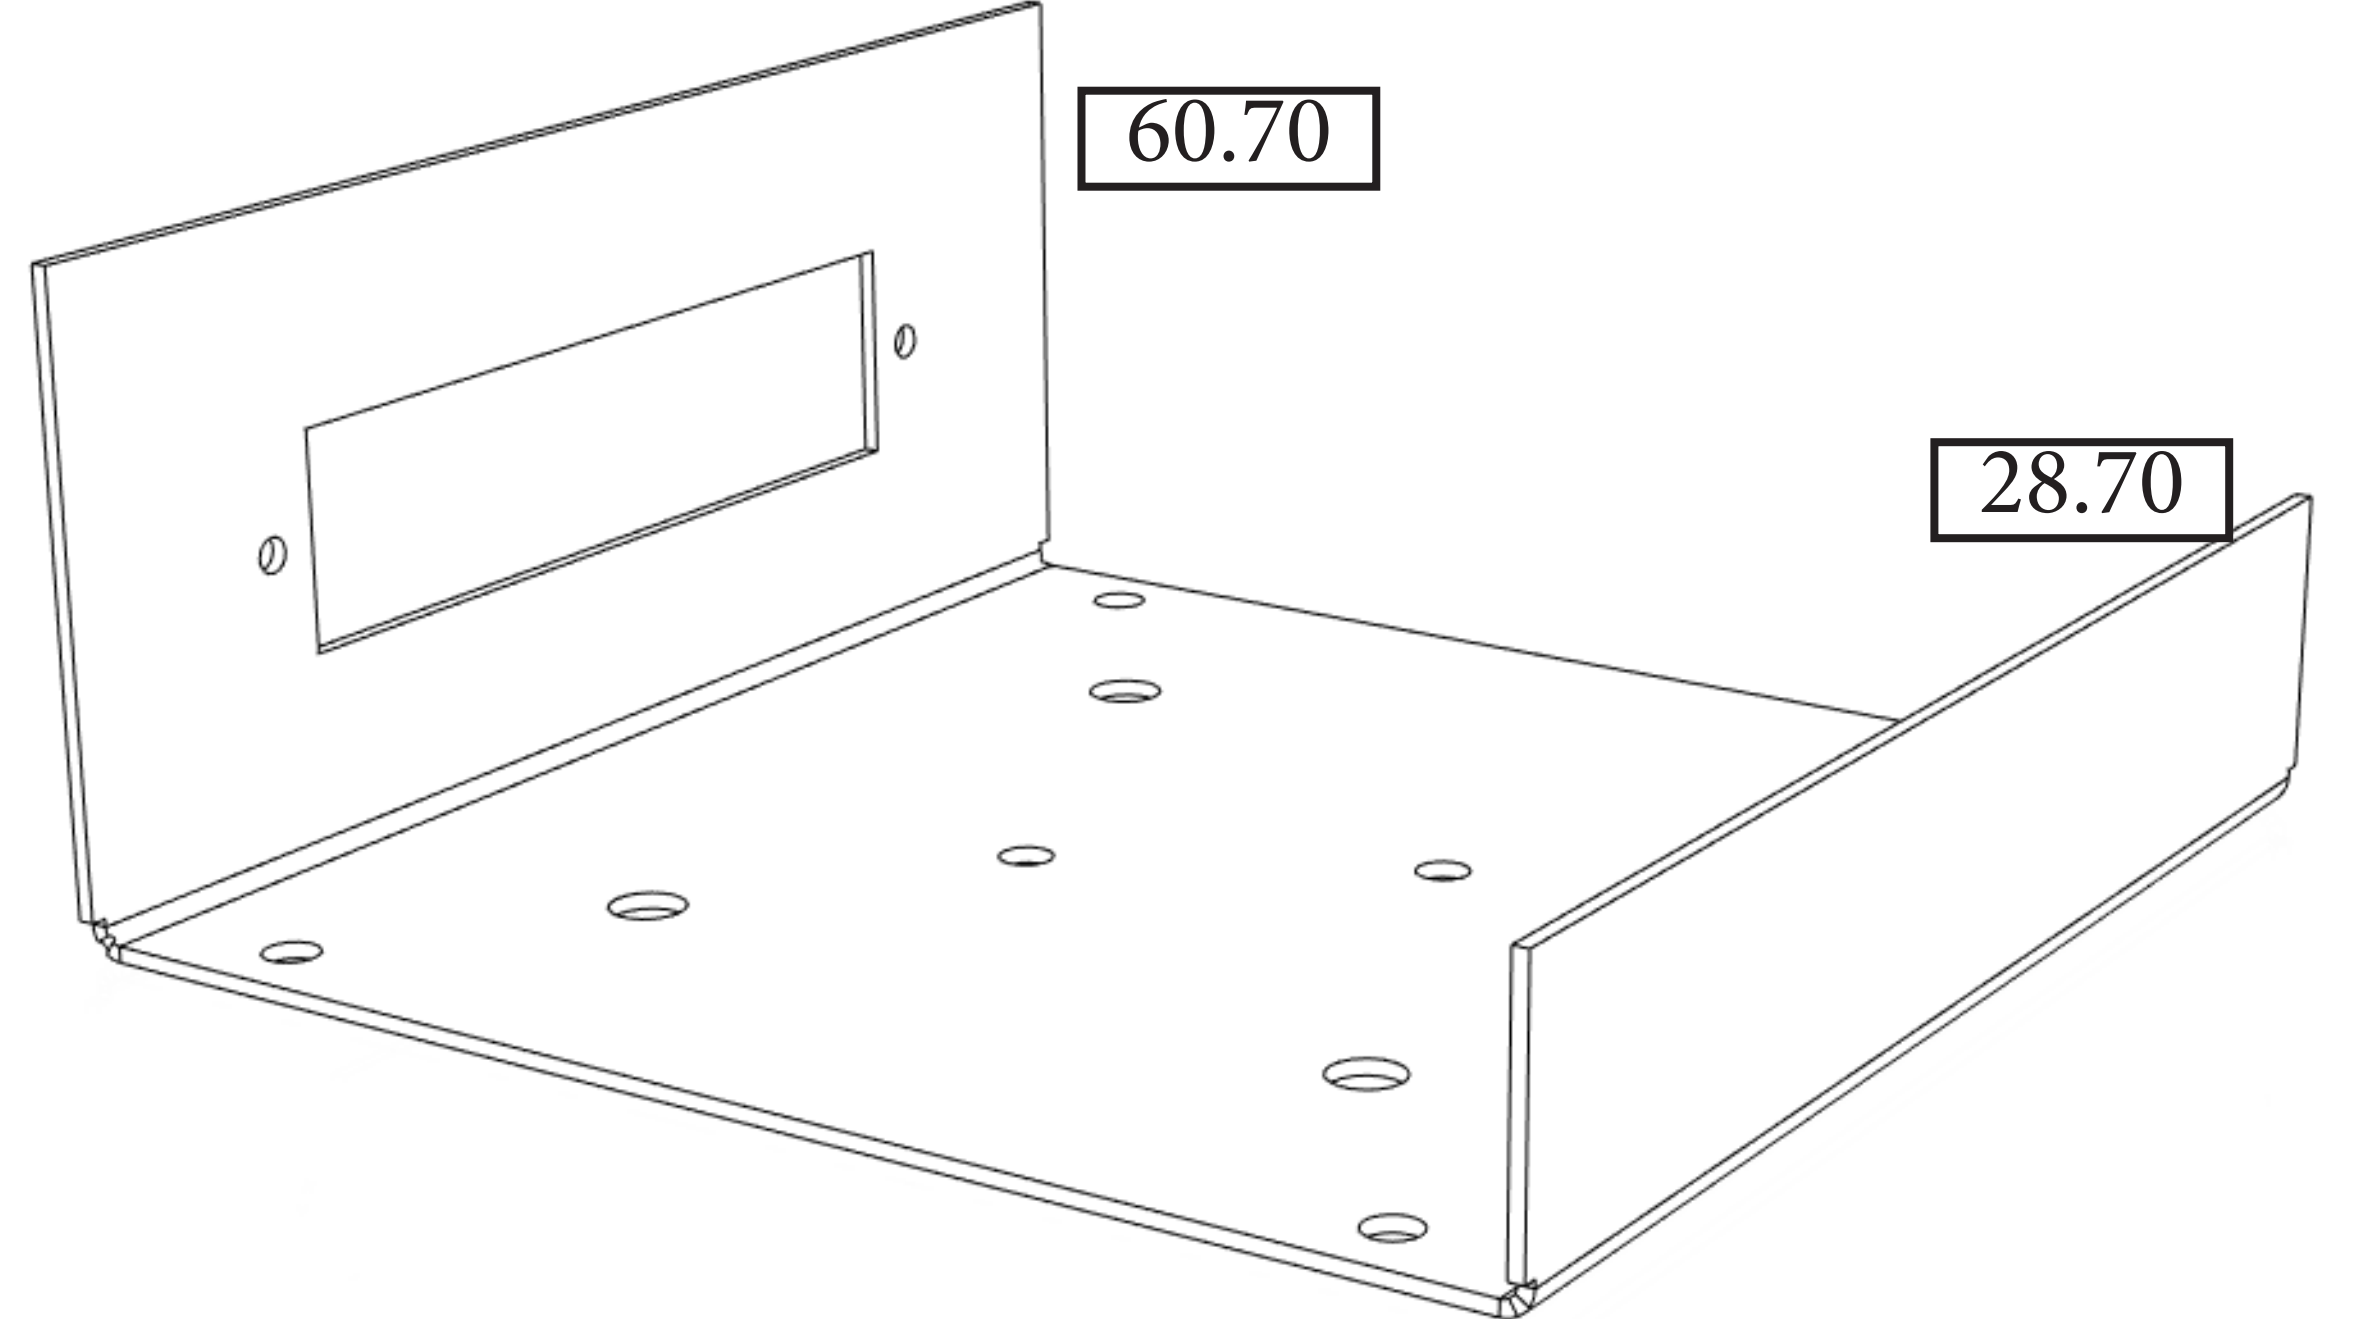

60.70

28.70

Parça Adı: Kumanda Yan ve
Alt Kapaklar