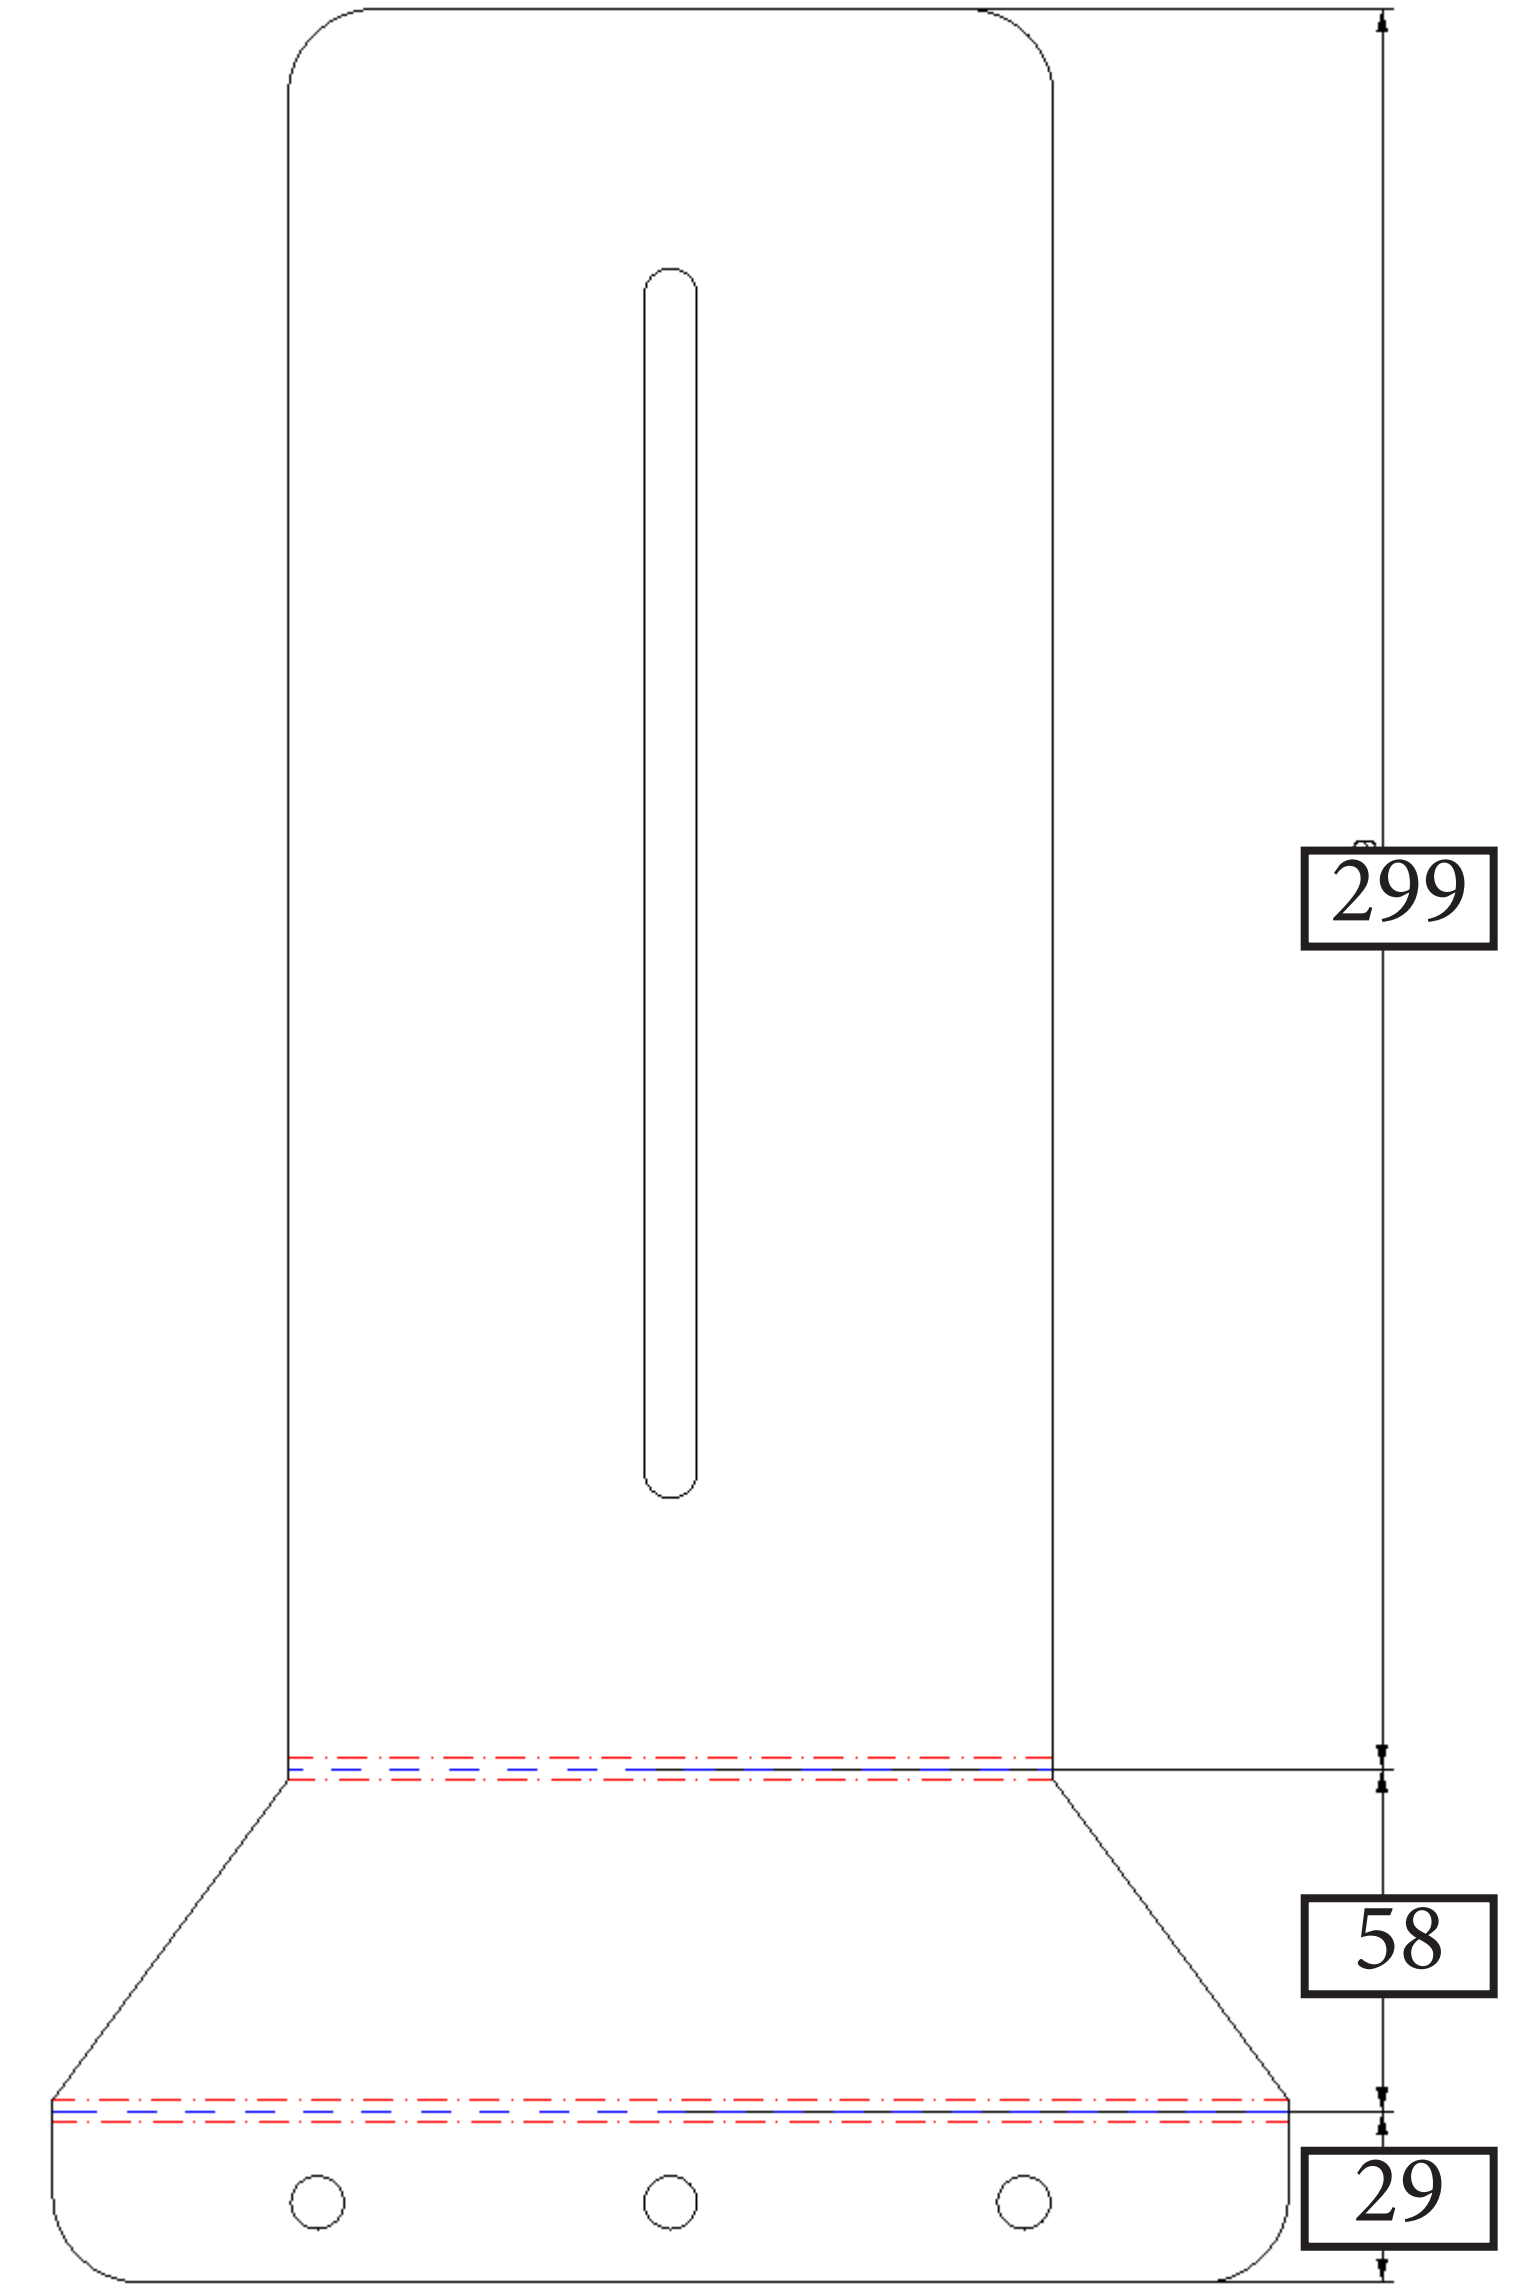

ZER Elektronik - Follow Me Lightbar V2
Büküm Kılavuzu V1

Parça Adı: Lightbar

Parça Adı: Hoparlör Destek

Parça Adı: Çerçeve

Parça Adı: AirSide Tavan

Parça Adı: AirSide Kapak

28.25

Parça Adı: LED Panel Kapak

Parça Adı: Kart Desteği

Parça Adı: Aydınlatma

**Parça Adı: Modüler Hoparlör
Gövde**

**Parça Adı: Modüler Hoparlör
Kapak**

Parça Adı: Ayak

Parça Adı: Kumanda Yan ve
Alt Kapaklar

12.70

12.70

60.70

28.70

Parça Adı: Kumanda Yan ve
Alt Kapaklar