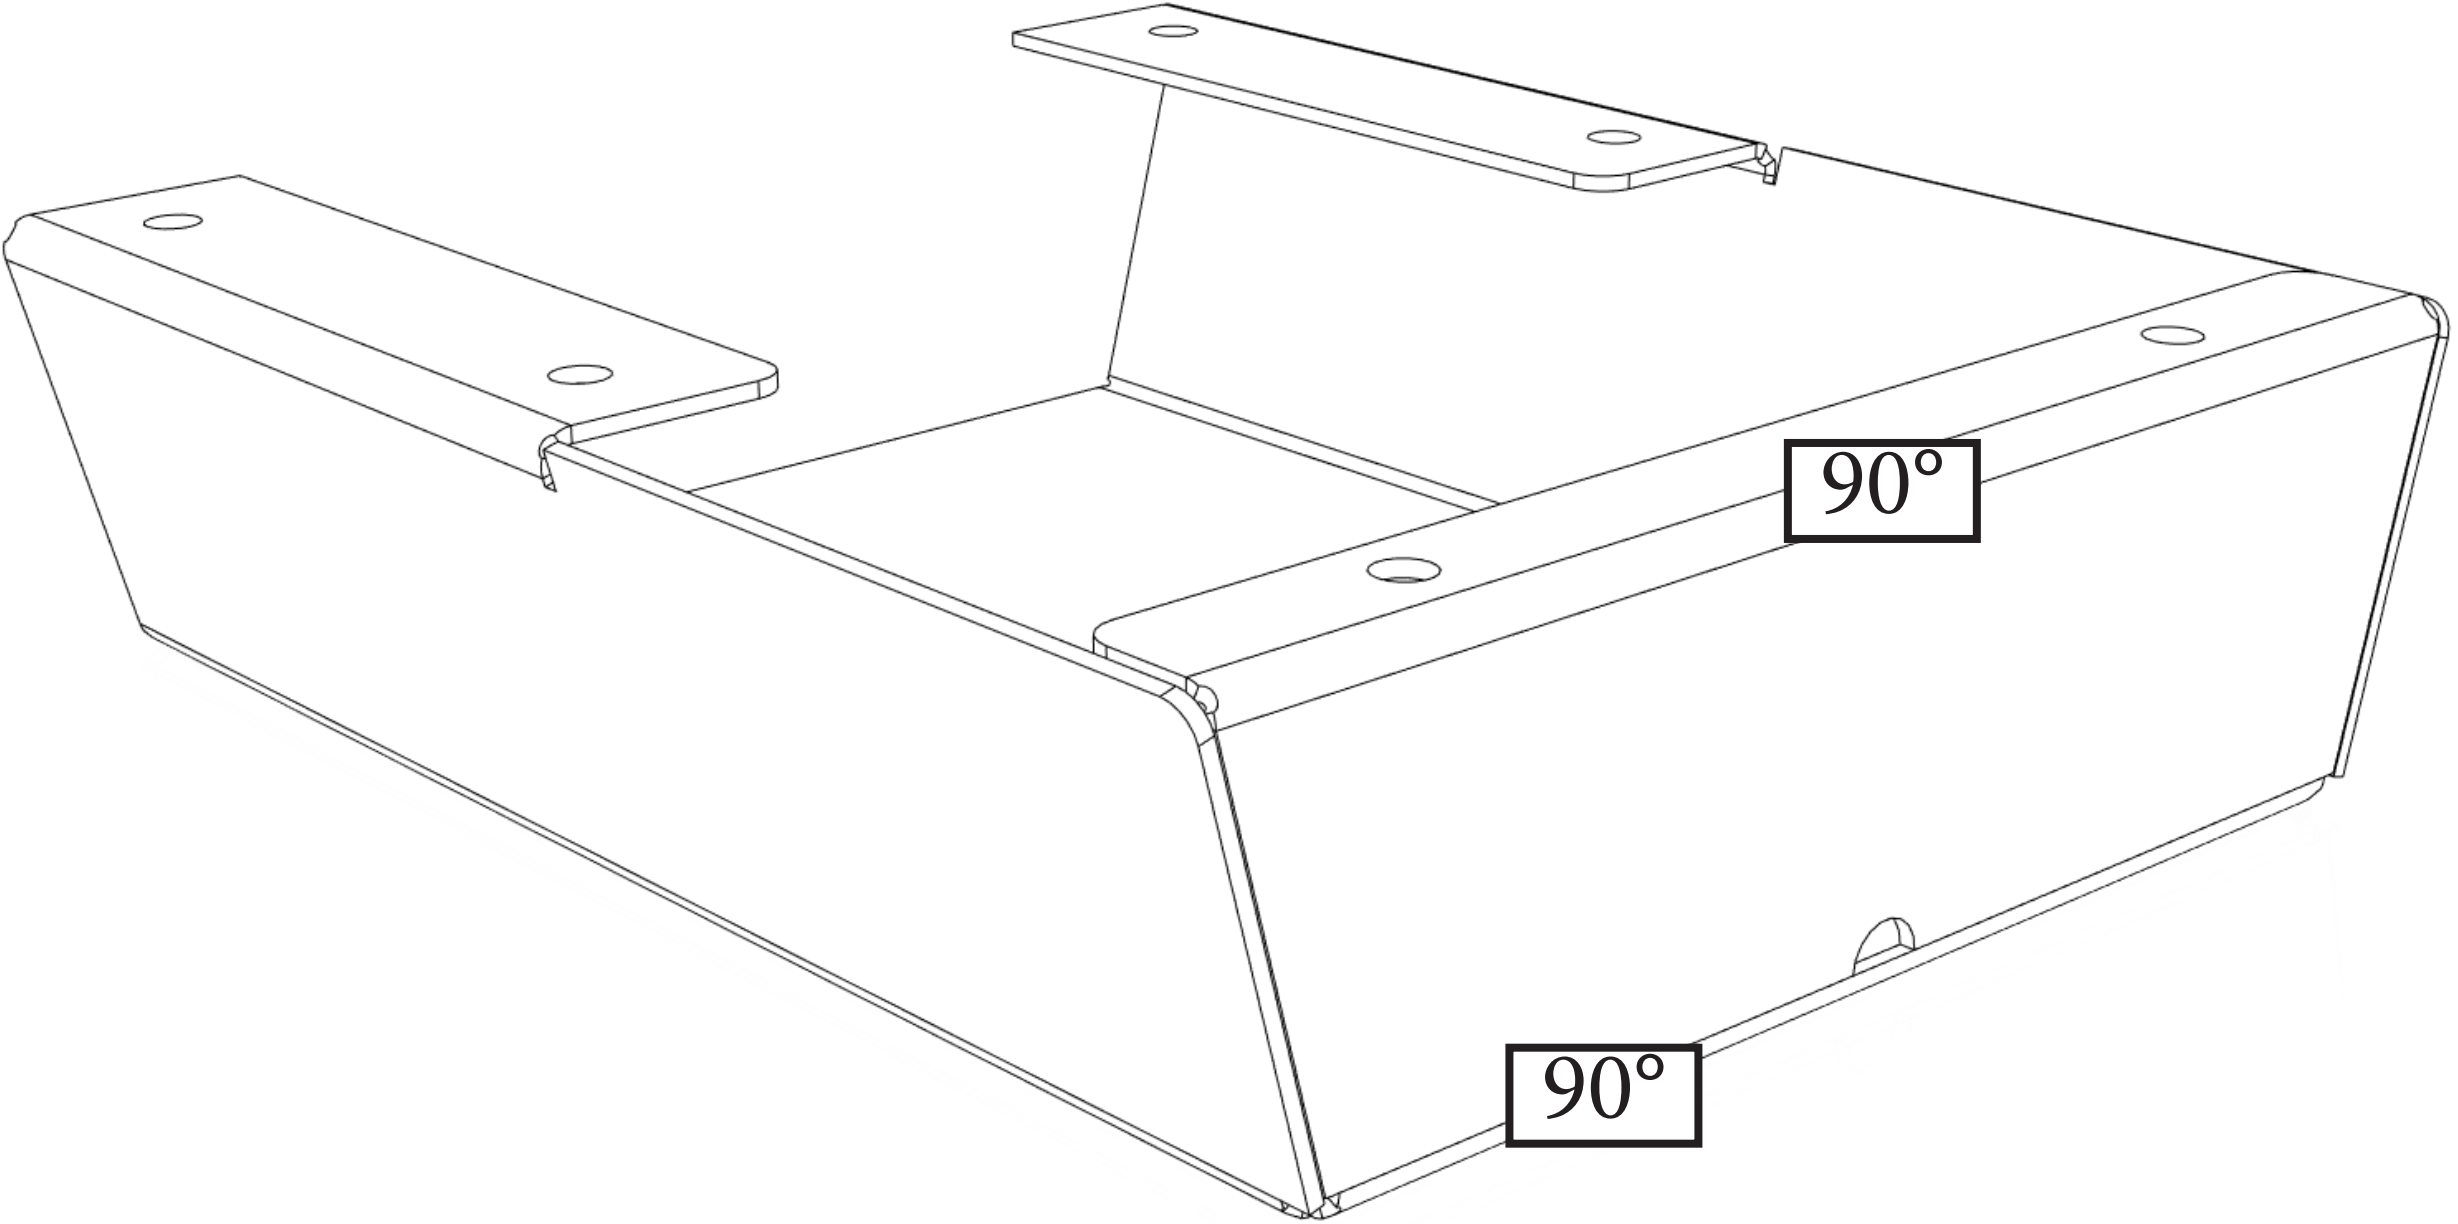

ZER Elektronik - Follow Me Lightbar V2
Büküm Kılavuzu V1

Parça Adı: Lightbar

Parça Adı: Hoparlör Destek

Parça Adı: Çerçeve

Parça Adı: AirSide Tavan

Parça Adı: AirSide Kapak

28.25

Parça Adı: LED Panel Kapak

Parça Adı: Kart Desteği

Parça Adı: Aydınlatma

**Parça Adı: Modüler Hoparlör
Gövde**

**Parça Adı: Modüler Hoparlör
Kapak**

Parça Adı: Ayak

Parça Adı: Kumanda Yan ve
Alt Kapaklar

12.70

12.70

60.70

28.70

Parça Adı: Kumanda Yan ve
Alt Kapaklar