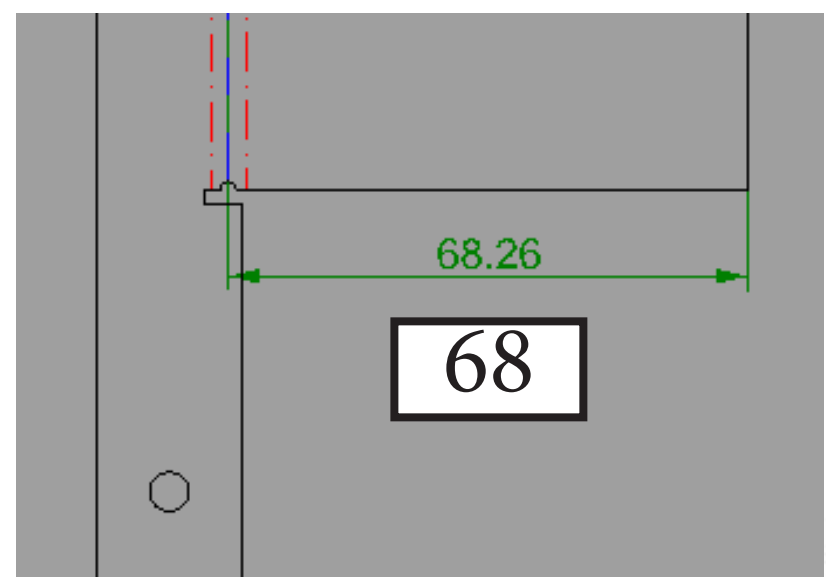

ZER Elektronik - Follow Me Lightbar V2
Büküm Kılavuzu V1

Parça Adı: Lightbar

Parça Adı: Hoparlör Destek

Parça Adı: Çerçeve

Parça Adı: AirSide Tavan

Parça Adı: AirSide Kapak

28.25

Parça Adı: LED Panel Kapak

60.70

28.70

Parça Adı: Kumanda Yan ve
Alt Kapaklar