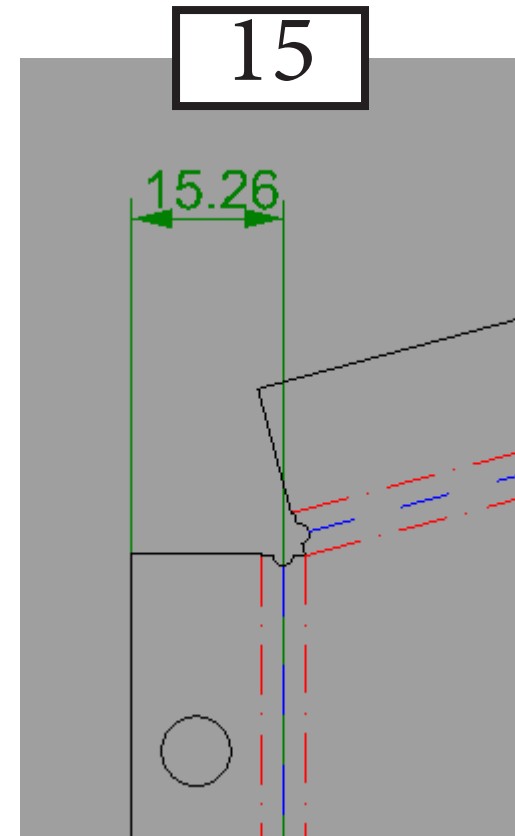

ZER Elektronik - Follow Me Lightbar V2
Büküm Kılavuzu V1

Parça Adı: Lightbar

Parça Adı: Hoparlör Destek

Parça Adı: Çerçeve

Parça Adı: AirSide Tavan

Parça Adı: AirSide Kapak

28.25

Parça Adı: LED Panel Kapak

Parça Adı: Kart Desteği

Parça Adı: Aydınlatma

**Parça Adı: Modüler Hoparlör
Gövde**

**Parça Adı: Modüler Hoparlör
Kapak**

Parça Adı: Ayak

Parça Adı: Kumanda Yan ve
Alt Kapaklar

12.70

12.70

60.70

28.70

Parça Adı: Kumanda Yan ve
Alt Kapaklar